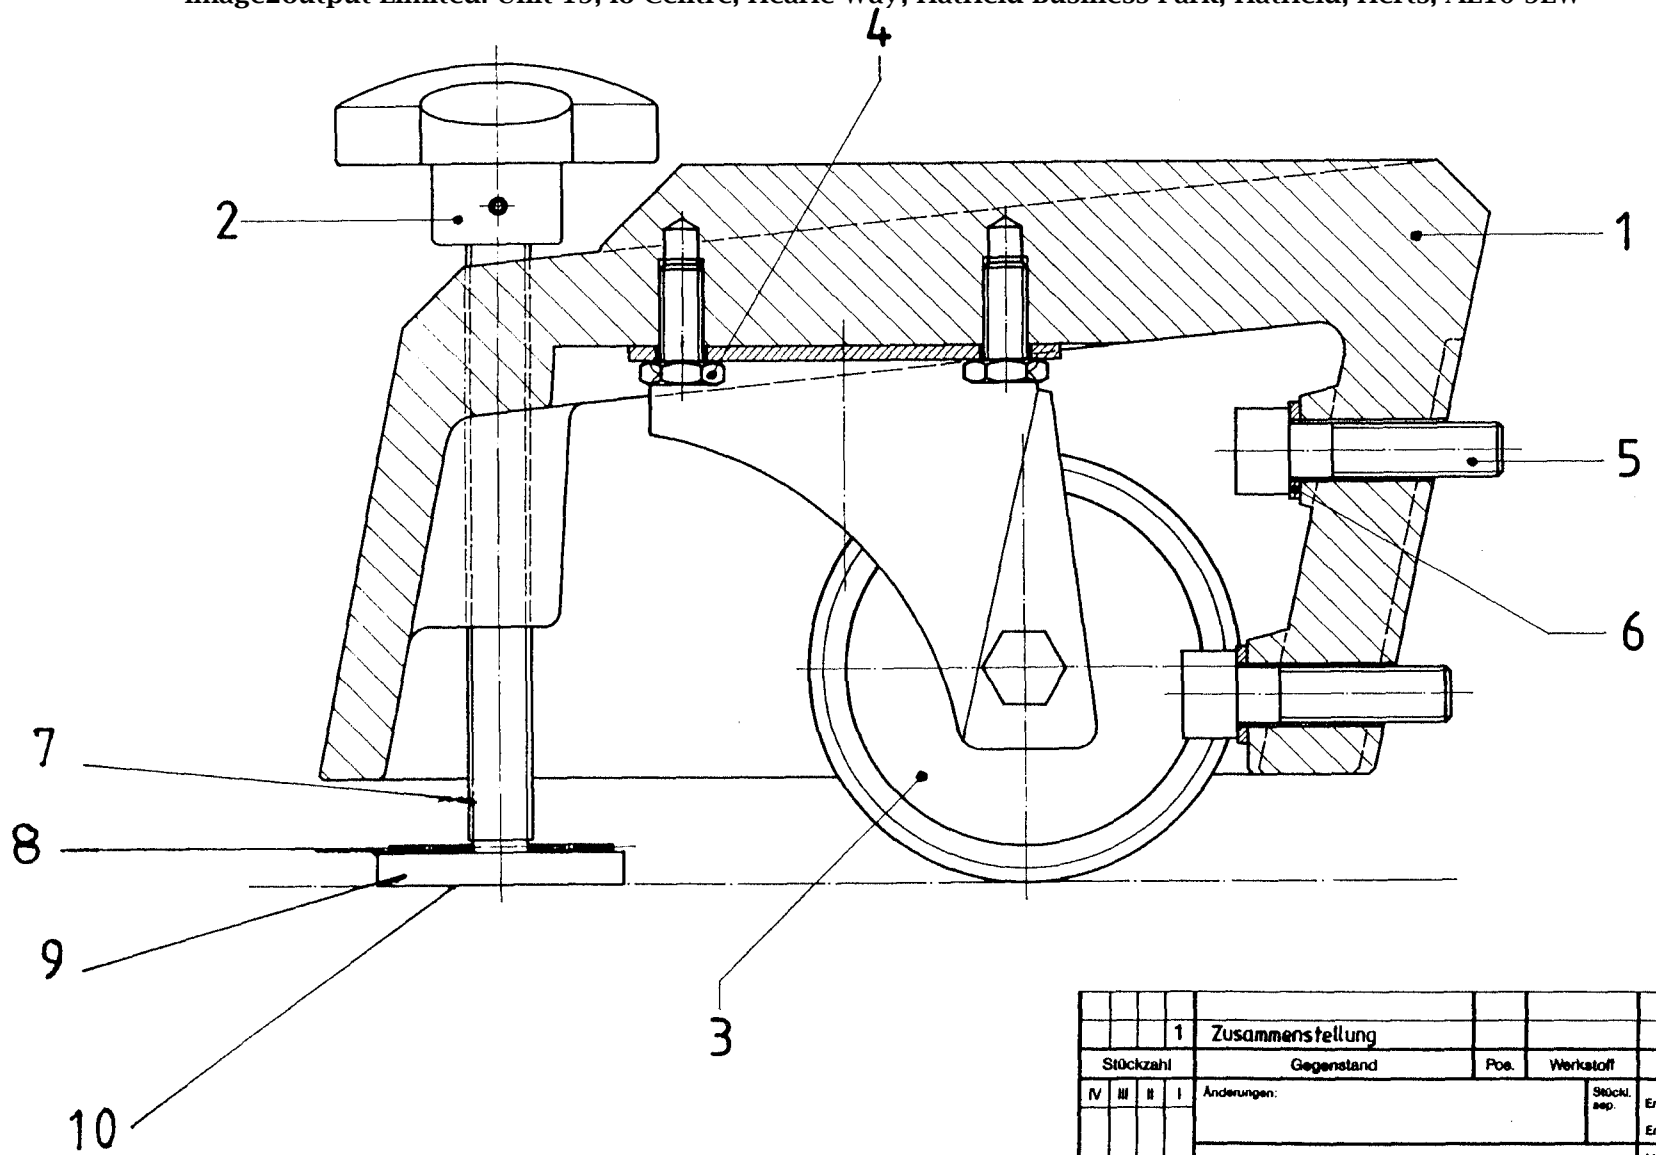

Ersatzteile zu:

Spare-parts to:

AROBU

Pos.	Gegenstand	Item	Code
1	Fussverlängerung	Base extension	107
2	Sterngriff kpl. dm 60	Star knop compl. dm 60	29
3	Lenkrollen dm 80	Caster dm 80	37
4	6-kt. Schraube M8 x 18	Hex. Nut M8 x 18	5
5	Zylinderkopfschraube M10x40	Screw M10 x 40	5
6	Federring für M10	Washer for M10	5
7	Gewindestange M12 x 134	Threaded bolt M12 x 134	32
8	Federstecker	Spring clip	8
9	Scheibe	Disc	18
10	Gummikappe	Rubber	15

1		Zusammenstellung				
Stückzahl	Gegenstand	Poe.	Werkstoff	Gehört zu	Bemerkungen	
IV	III	II	I	Änderungen:		Stüchl. asp. Ersetzt durch: Ersetzt für:
Fussverlängerung komplett zu DSS-ALPHA Säulen-Stativ				Maßstab	Gezeichnet	21.7.97 GS
				1:1	Geprüft	
					Gesehen	
FOBA®				AROBU-001		