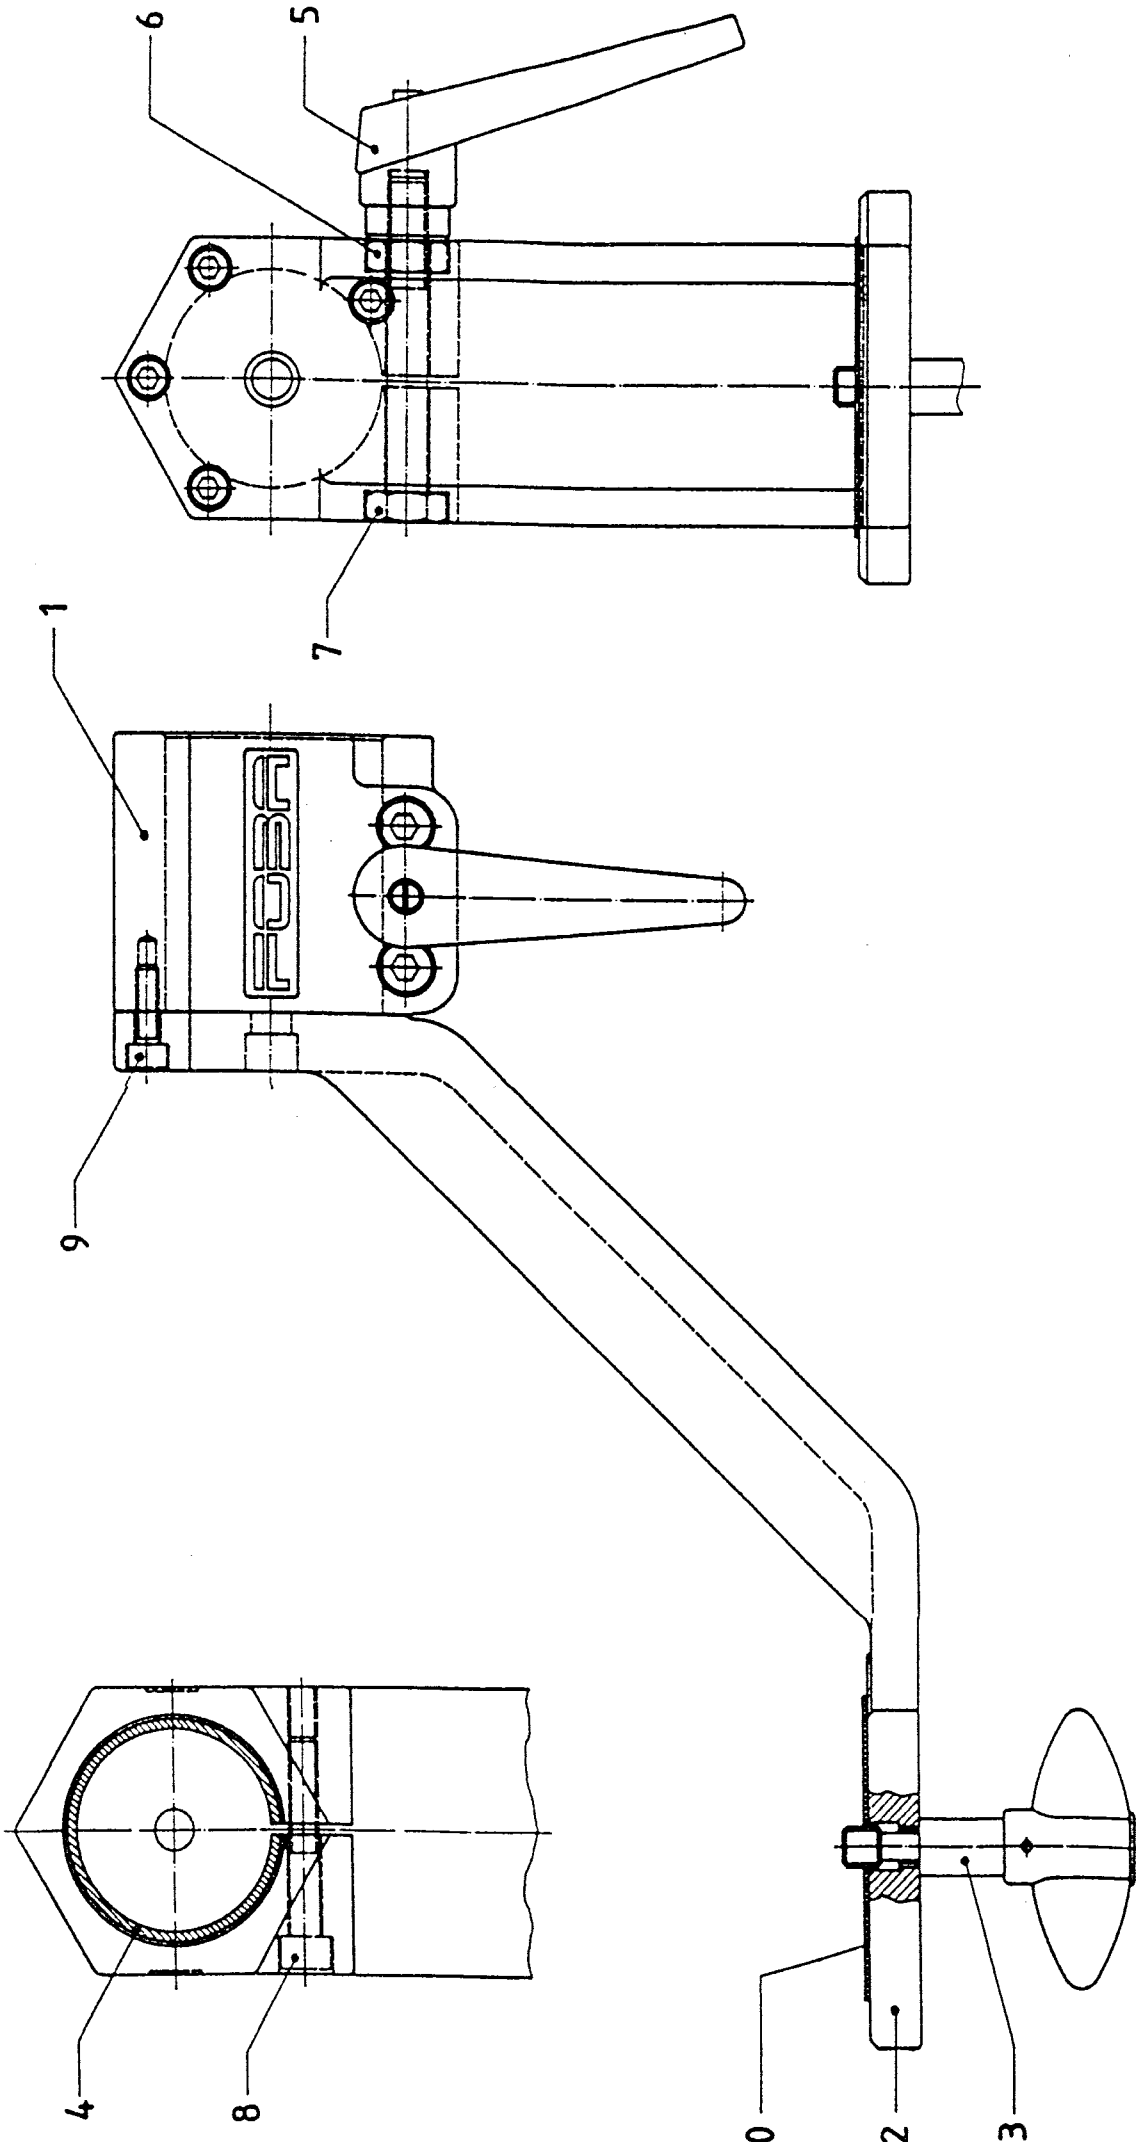

FOBA

Ersatzteile zu:

Spare-parts to:

ARBEO

Pos.	Gegenstand	Item	Code
1	Neigekopf	Tilt head	62
2	Haltearm	Holder arm	67
3	Kameraschraube komplett	Camera screw compl.	34
4	Gleitrohr dm 56/51 x 70	Sliding tube dm 56/51 x 70	37
5	Klemmhebel M10	Clampinglever M10	30
6	Spezialmutter DIN 934	Nut specially DIN 934	11
7	Sechskantschraube M10 x 80	Hex. Nut M10 x 80	5
8	Zylinderschraube M8 x 50	Screw M8 x 50	5
9	Zylinderschraube M6 x 20	Screw M6 x 20	5
10	Gummischeibe dm 76/12 x 1	Rubber disk dm 76/12 x 1	19

Kamerahalbbugel komplett		Gehört zu		Bemerkungen	
Gegenstand		Merkstoff		Besitz wert:	
Anmerkungen		Besitz wert		Besitz wert	
Stückzahl		Menge		Menge	
IV		I		I	
Kamerahalbbugel		1:1		1:1	
FOBA®		ARBE - 001		ARBE - 001	