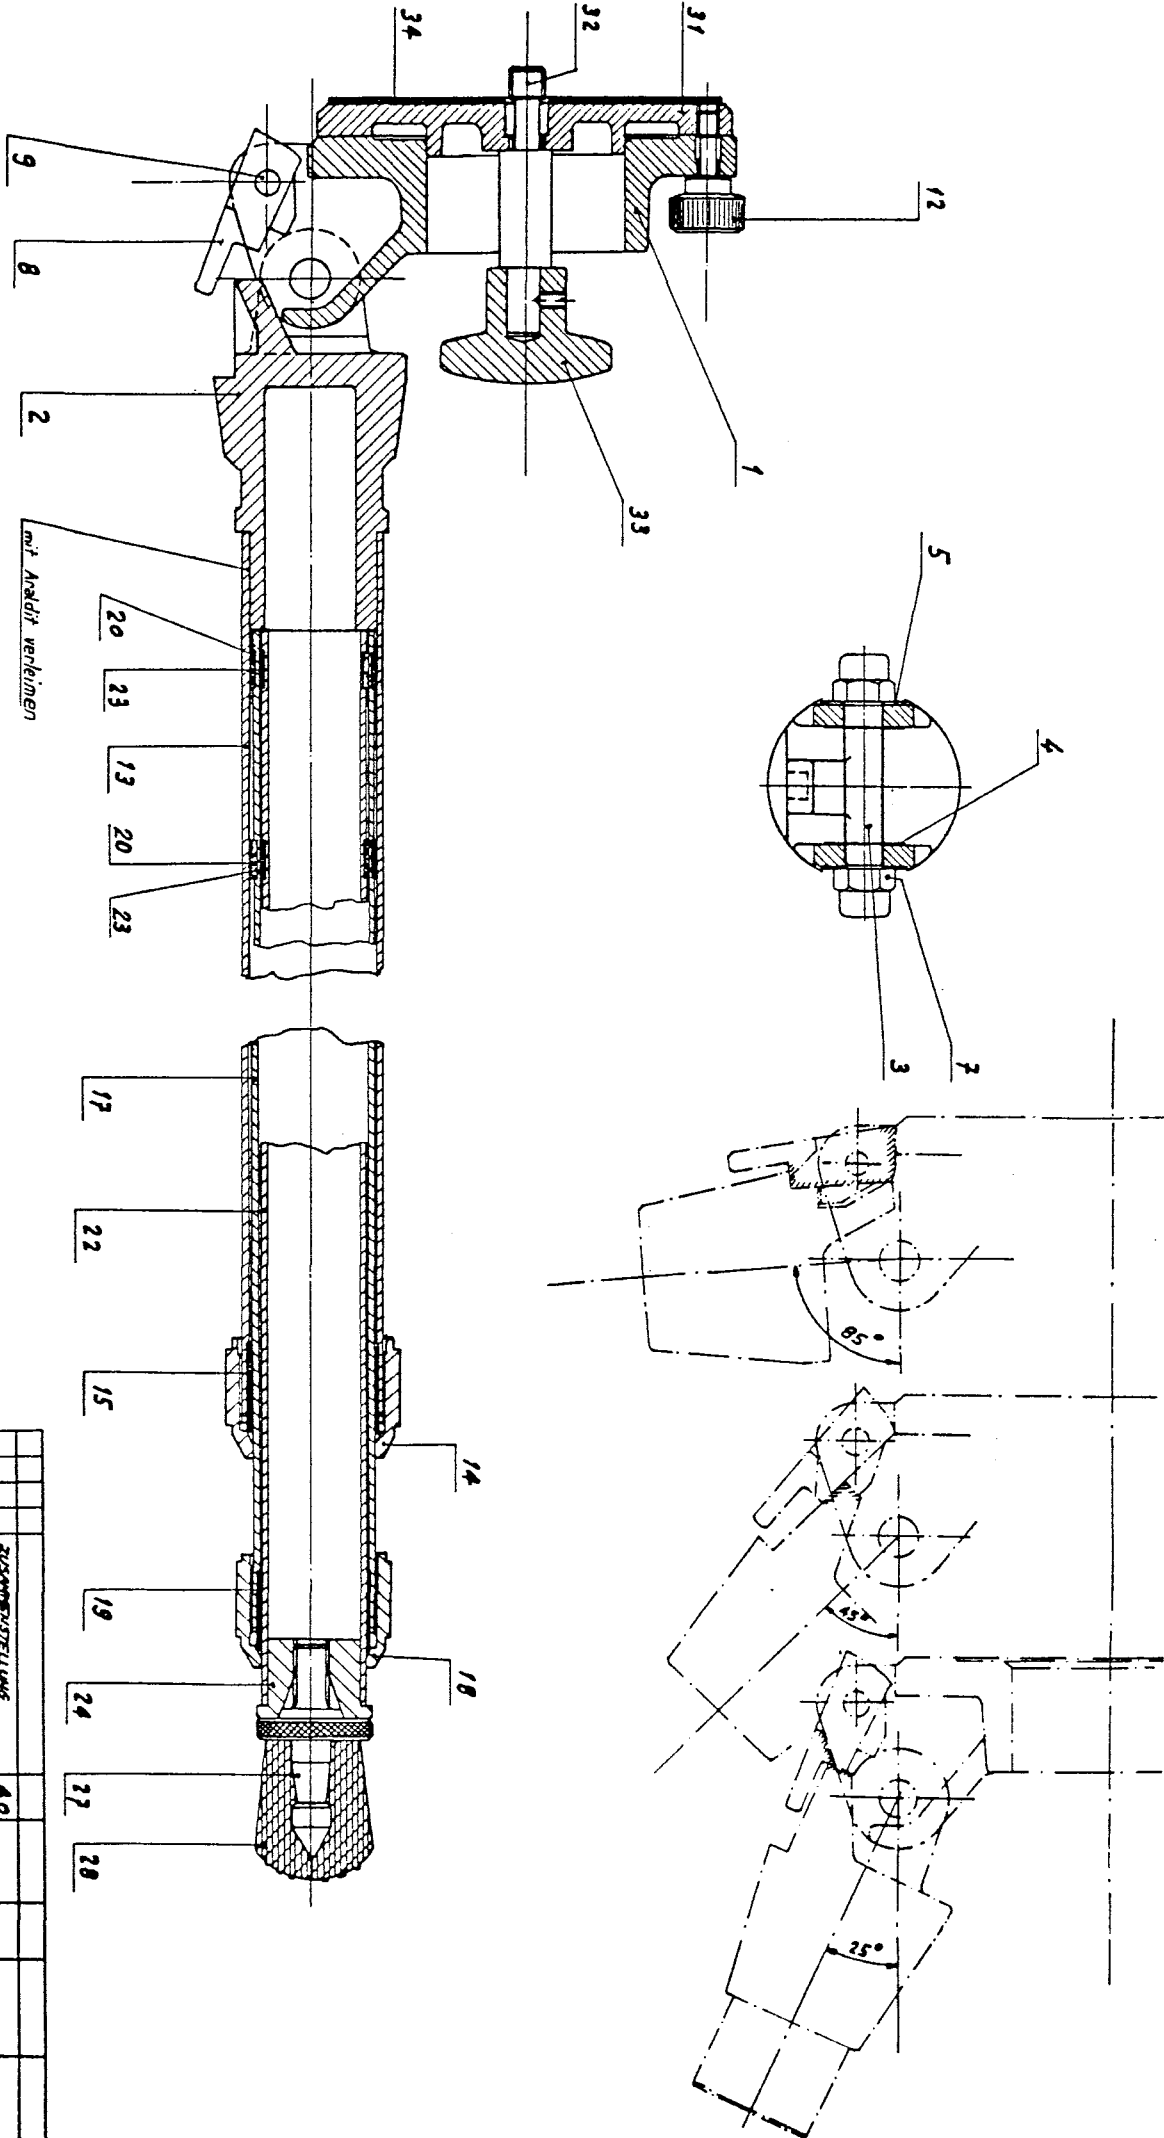

FOBA

Ersatzteile zu:

Spare-parts to:

ALFAO

Pos.	Gegenstand	Item	Code
1	Stativträger	Tribod support	52
2	Gelenkkopf inkl. Rohr	Joint piece incl. Tube	54
3	Gewindebolzen	Threaded bolt	18
5	Scheibe zu M10	Washer to M10	5
7	Mutter	Nut	12
8	Anschlaghebel	Stop lever	23
9	Stift dm 6 x 30	Pin dm 6 x 30	6
12	Rändelschraube	Knurled screw	18
14	Mutter	Nut	36
15	Klemmhülse	Collet	14
17	Rohr	Tube	40
18	Mutter	Nut	35
19	Klemmhülse	Collet	14
20	Führungshülse	Guiding sleeve	16
22	Rohr	Tube	39
23	Führungshülse	Guiding sleeve	16
24	Rohreinsatz	Tube insert	20
27	ASGME Stativspitze	ASGME Tribod spike	ASGME
28	ASSME Gummifuss	ASSME Rubber cap	ASSME
31	Platte	Plate	43
32	Kameraschraube	Camera screw	25
33	Kreuzgriff	Star knob	18
34	Sattel	Rubber	23
35	Bein kompl.	Leg compl.	68

ZUSAMMENSTELLUNG		40		Werkstoff		Alu		Material		IV III II I	
Anfertiger: 85 2 72 JH		n 201		Anfertiger: 85 2 72 JH		n 201		Anfertiger: 85 2 72 JH		n 201	
Foba AG, Wetzswil		ALFR0 - 040		1:1		K 2 72 JH		K 2 72 JH		K 2 72 JH	