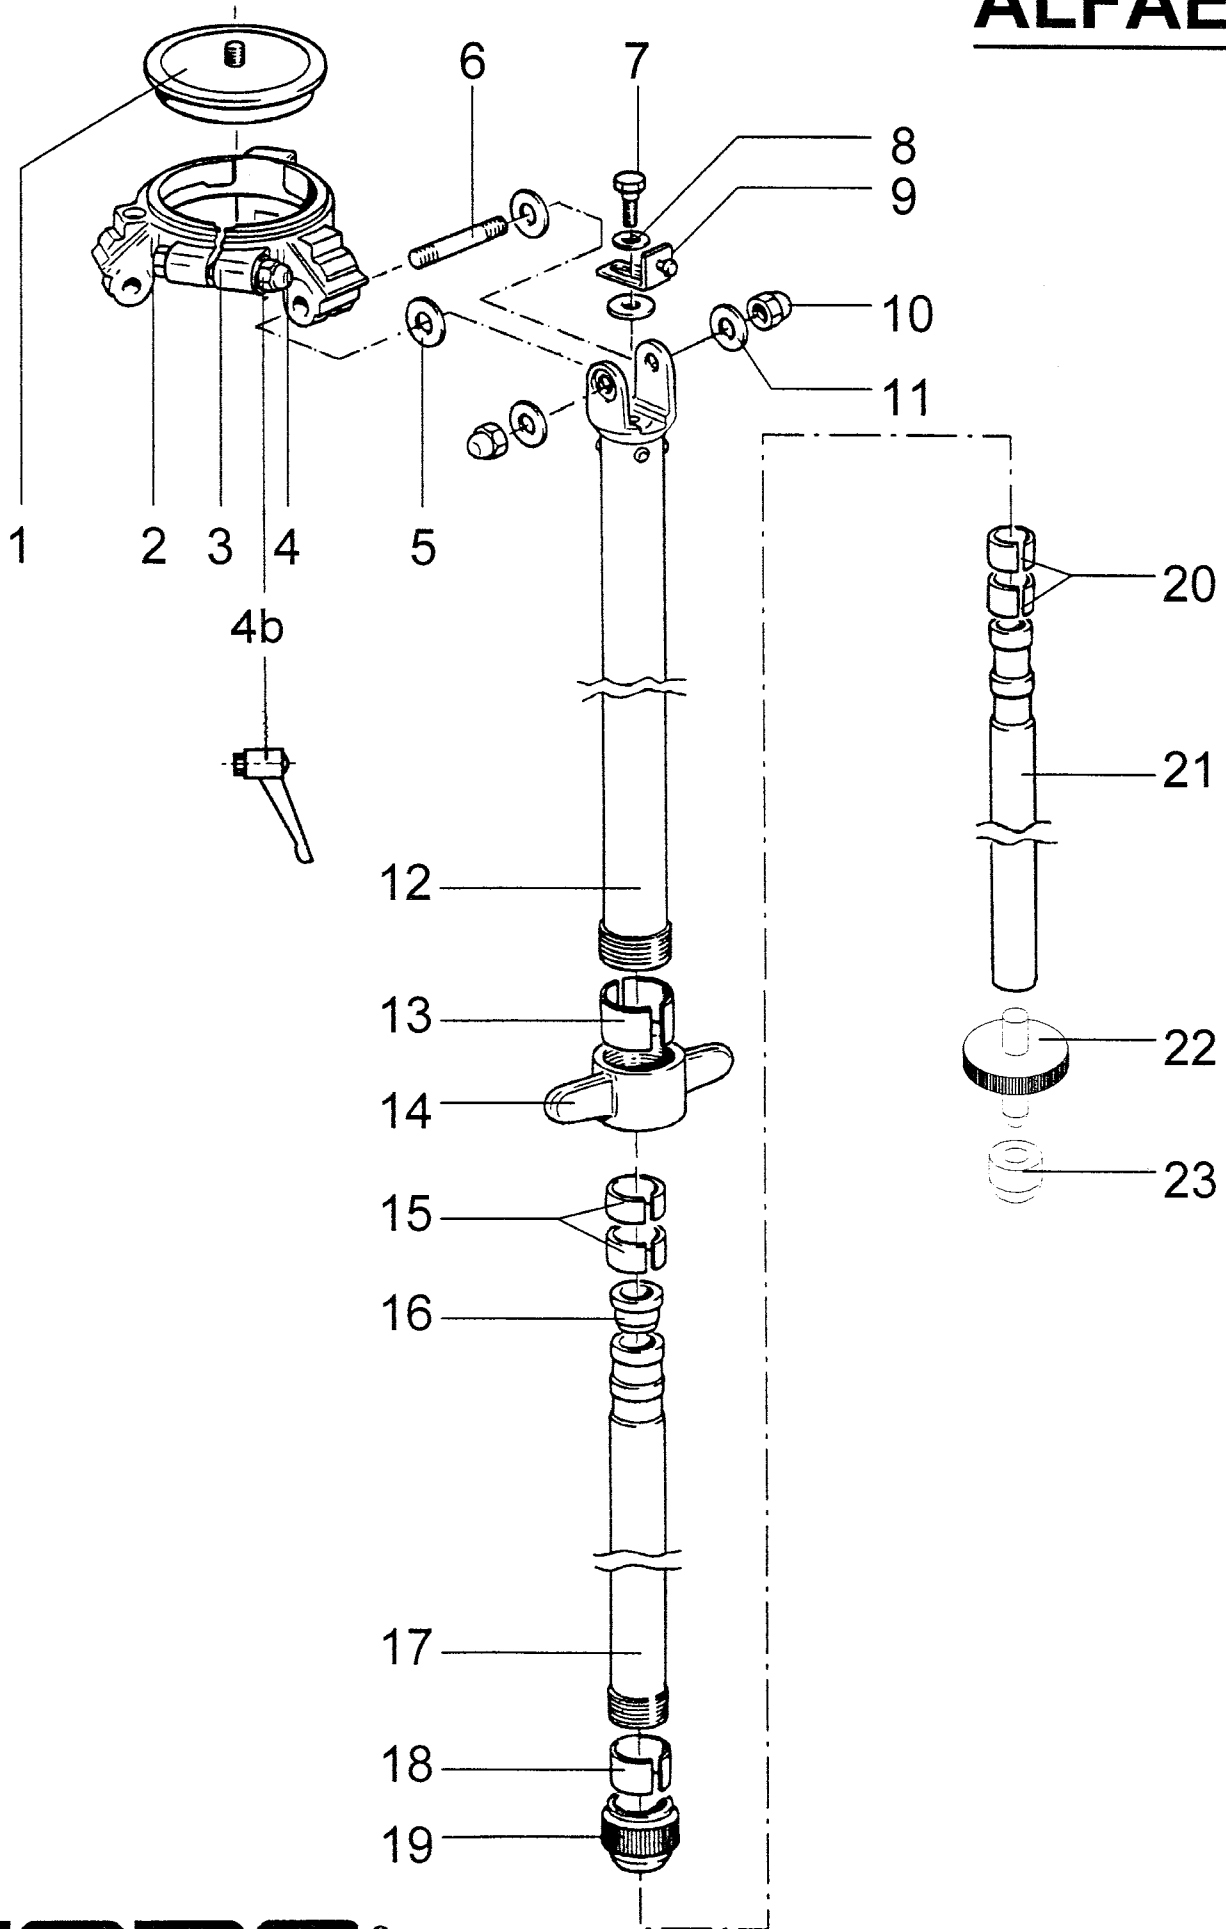

# ALFAE

**FOBA**®

Ersatzteile zu:

Spare-parts to:

ALFAE

Pos.	Gegenstand	Item	Code
1	Kamerateller	Camera plate	41
2	6kt. Schraube	Hex. screw	5
3	Stativträger	Tripod support	48
4	Hutmutter	Box nut	5
4 b	Klemmhebel M6	Clamping lever	25
5	U-Scheibe	Washer	5
6	Gewindebolzen	Threaded bolt	16
7	6kt. Schraube	Hex. screw	5
8	U-Scheibe	Washer	5
9	Winkel	Angle	28
10	Hutmutter	Box nut	5
11	U-Scheibe	Washer	5
12	Äusseres Bein	Outer leg	48
13	Klemmhülse	Collet	16
14	Flügelmutter	Winged nut	36
15	Klemmhülse	Collet	16
16	Klemmstück	Clamping piece	26
17	Mittleres Bein	Center leg	38
18	Klemmhülse	Collet	16
19	Beinmutter	Leg nut	27
20	Klemmhülse	Collet	16
21	Inneres Bein	Interior leg	35
22	Stativspitze	Tripod spike	ASGME
23	Gummifuss	Rubber cap	ASSME