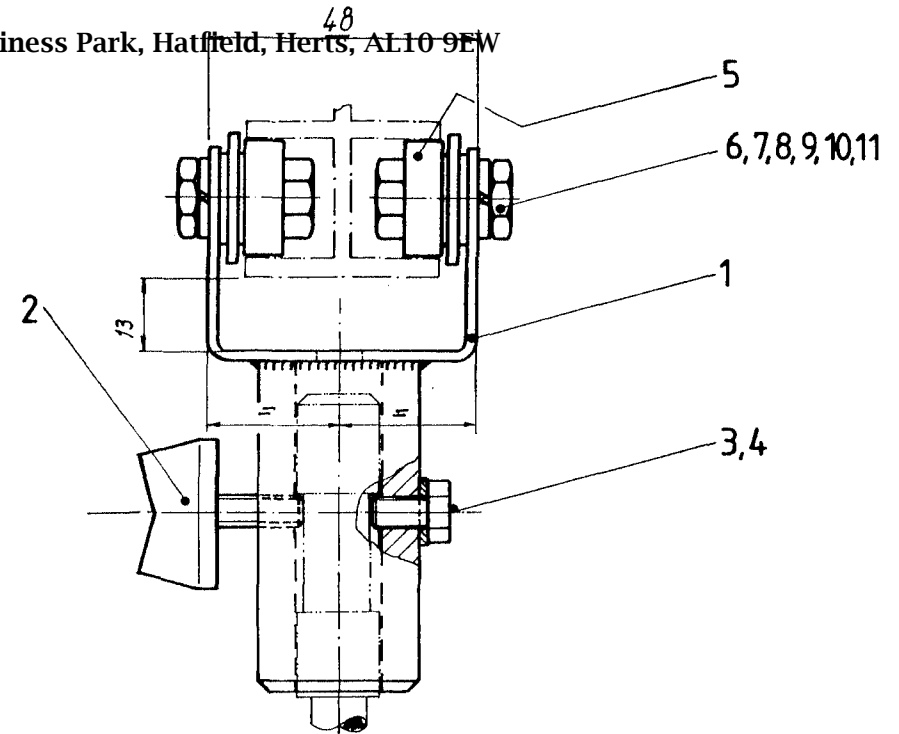

image2output Limited: Unit 19, io Centre, Hearle Way, Hatfield Business Park, Hatfield, Herts, AL10 9EW

				<b>FOBA AG</b>		<b>ROTEO-3-001 e</b>		
				CH-8907 Wettswil				
Stückzahl	Gegenstand			Pos.	Werkstoff	Modell	Bemerkungen	
Nombre de pièces	Spécification			Rep.	Matière	Modèle	Observations	
IV	III	II	I	Änderungen: 14.9.84 <i>F.W.</i> e) 24.11.89 <i>F.W.</i>			Ersetzt durch:	
				Modifications: 4.12.84 <i>F.W.</i>			Remplacé par:	
				19.9.85 <i>F.W.</i>			Ersatz für:	
				30.9.85 <i>F.W.</i>			Remplace:	
Laufwagen kompl.						Maßstab	Gezeichnet	26.6.84 <i>F.W.</i>
						Echelle	Dessiné	
						1:1	Gepprüft	
							Contrôlé	
						Gesehen		
						Vu		