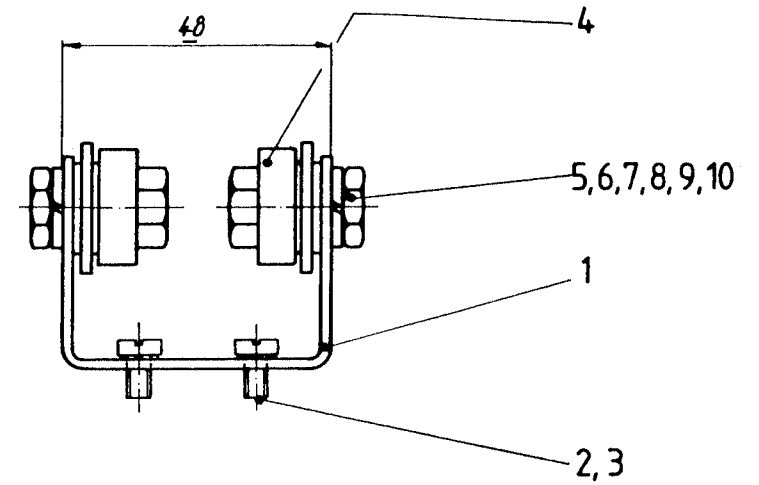

image2output Limited: Unit 19, io Centre, Hearle Way, Hatfield Business Park, Hatfield, Herts, AL10 9EW

				ROTEA -3-001 b		
Stückzahl Nombre de pièces	Gegenstand Spécification	Pos. Rep.	Werkstoff Matière	Modell Modèle	Bemerkungen Observations	
IV	Änderungen: Modifications:				Ersetzt durch: Remplacé par:	
	21.10.87 <i>pen</i> b) 17.11.89 <i>Jan</i>				Ersatz für: Remplace:	
	Scherenwagen kompl.			Maßstab Echelle	Gezeichnet Dessiné	30.9.85 <i>f. Wier</i>
				1:1	Geprüft Contrôlé	
					Gesehen Vu	