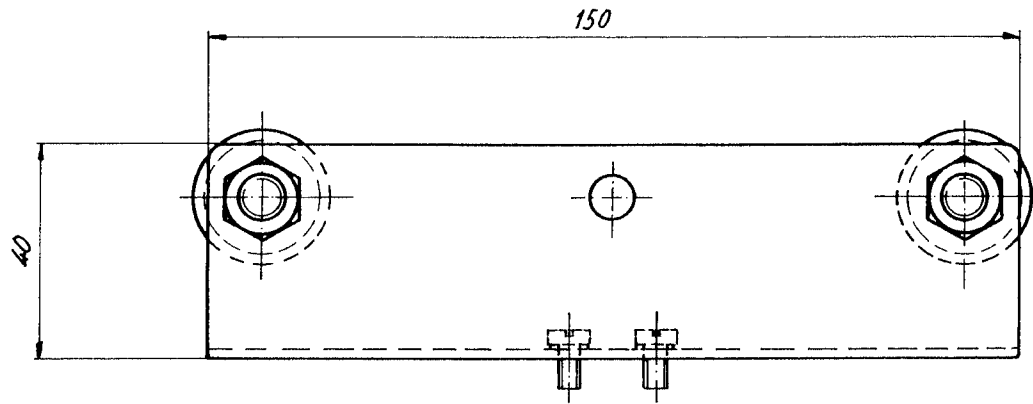

image2output Limited: Unit 19, io Centre, Hearle Way, Hatfield Business Park, Hatfield, Herts, AL10 9EW

				ROTEA -3-001 b		
Stückzahl Nombre de pièces	Gegenstand Spécification	Pos. Rep.	Werkstoff Matière	Modell Modèle	Bemerkungen Observations	
IV	Änderungen: Modifications:				Ersetzt durch: Remplacé par:	
	21.10.87 <i>pen</i> b) 17.11.89 <i>Jan</i>				Ersatz für: Remplace:	
	Scherenwagen kompl.			Maßstab Echelle	Gezeichnet Dessiné	30.9.85 <i>f. Wier</i>
				1:1	Geprüft Contrôlé	
					Gesehen Vu	