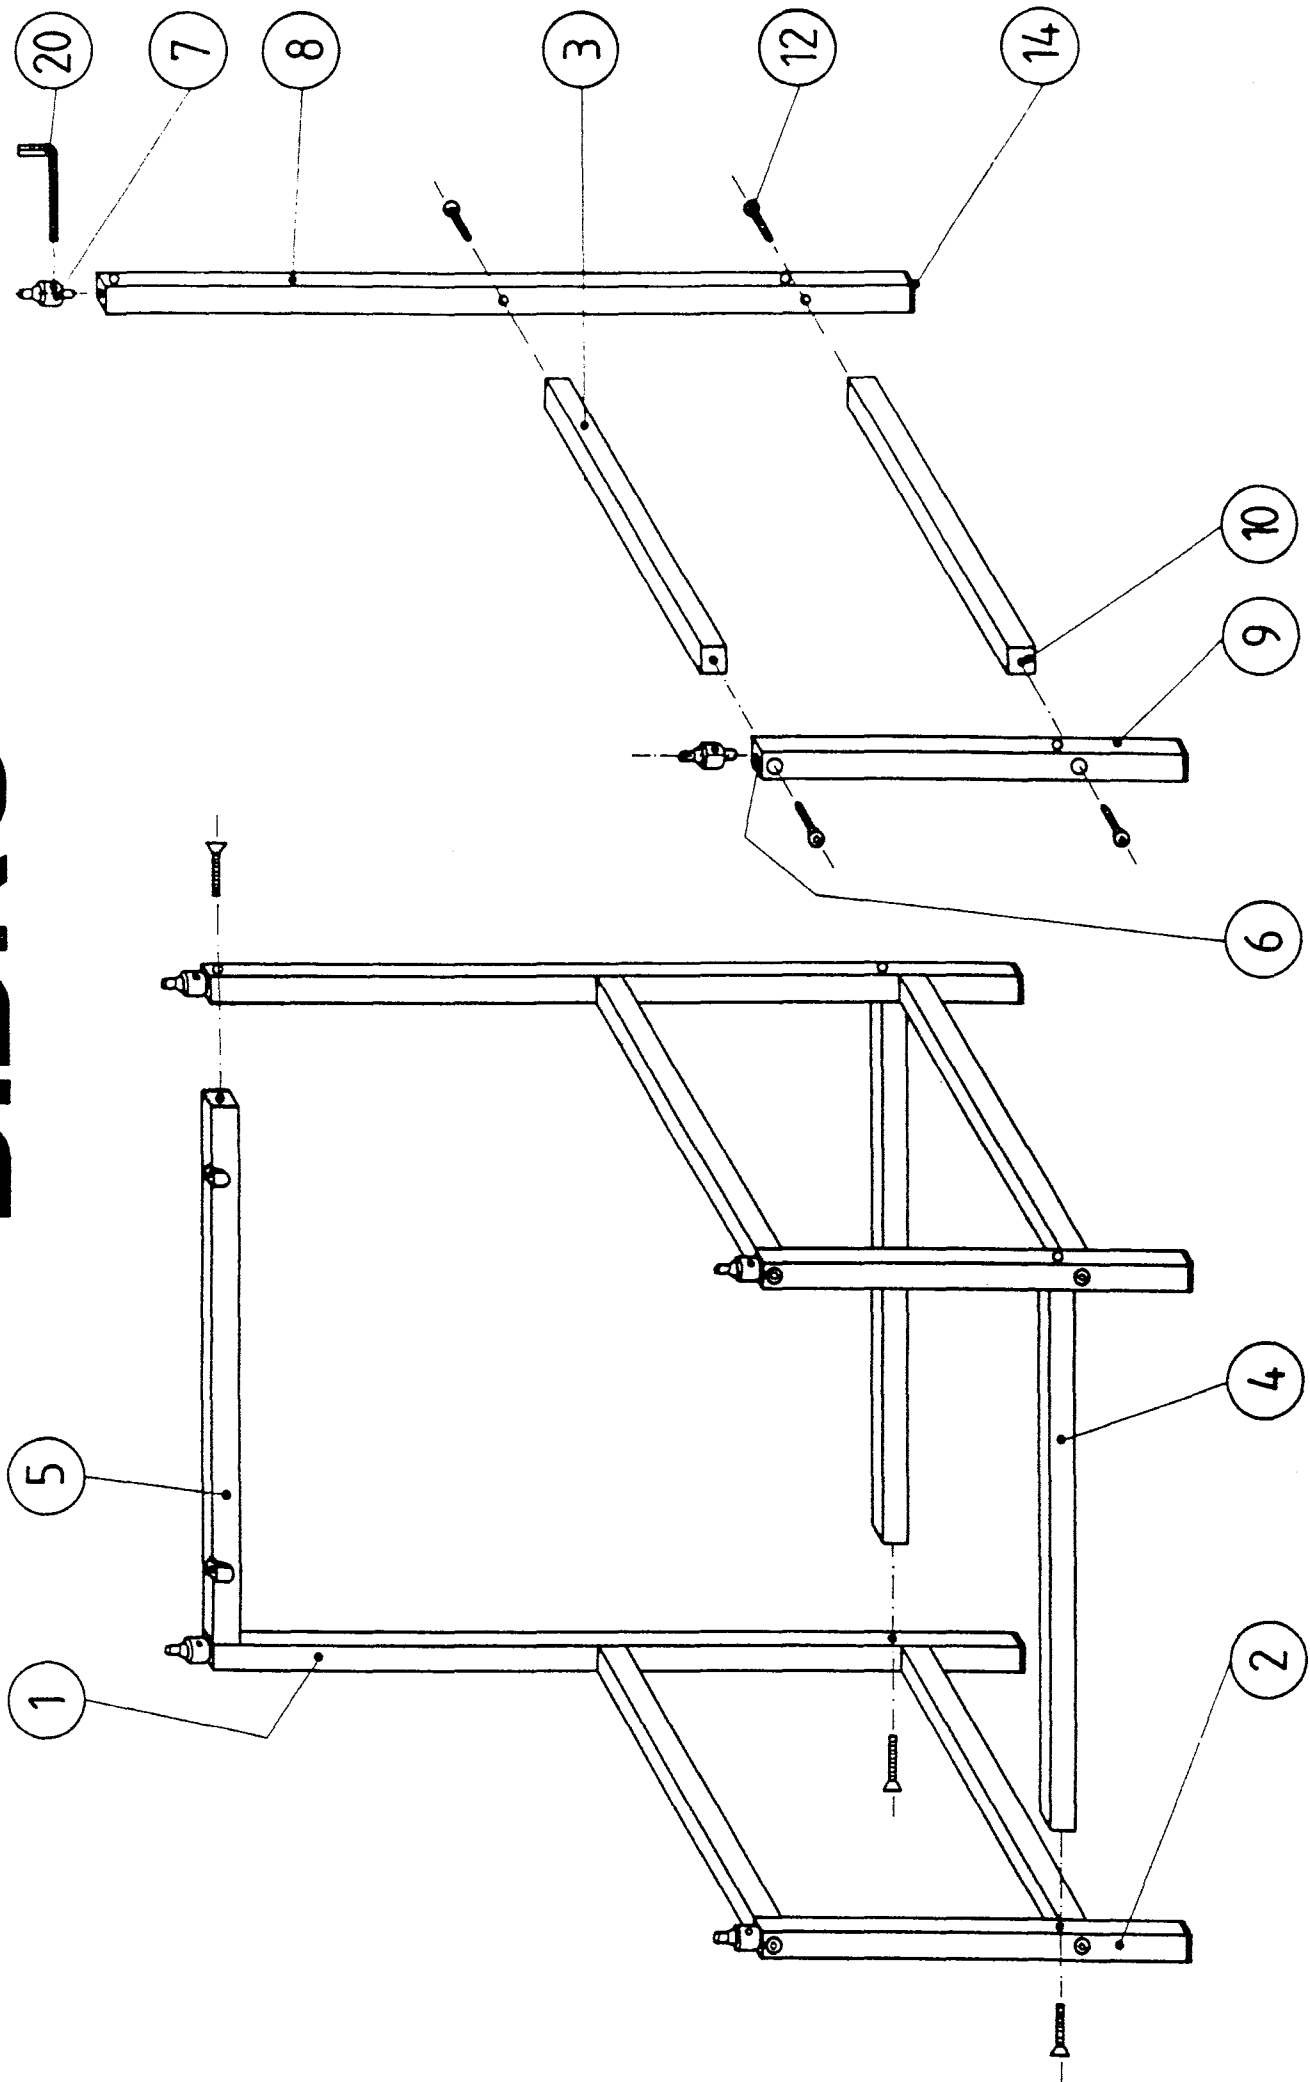

DIDRU

FOBA

Ersatzteile zu:

Spare-parts to:

DIDRU

Pos.	Gegenstand	Item	Code
1	Stütze hinten links	Tube back left	36
2	Stütze vorne links inkl. Pos. 6	Tube front left incl. pos. 6	37
3	Rohr inkl. Pos. 10	Tube incl. pos. 10	34
4	Rohr inkl. Pos. 10	Tube incl. pos. 10	35
5	Halterrohr inkl. Pos. 10	Tube w. plate holder incl. p.10	37
6	Zapfen	Pivot	24
7	Kombizapfen	Combitube connector	27
8	Stütze hinten rechts	Tube back right	34
9	Stütze vorne rechts	Tube front right	36
10	Einsatzkern	Connector	13
12	Senkschr. mit 1.6kt. M8 x 70	Screw M8 x 70	5
14	Abschlussgleiter	Pivot	5
20	6kt. Stift Schlüssel SW 5	Allen key	8
21	Montageanleitung	Assembly instruction	0