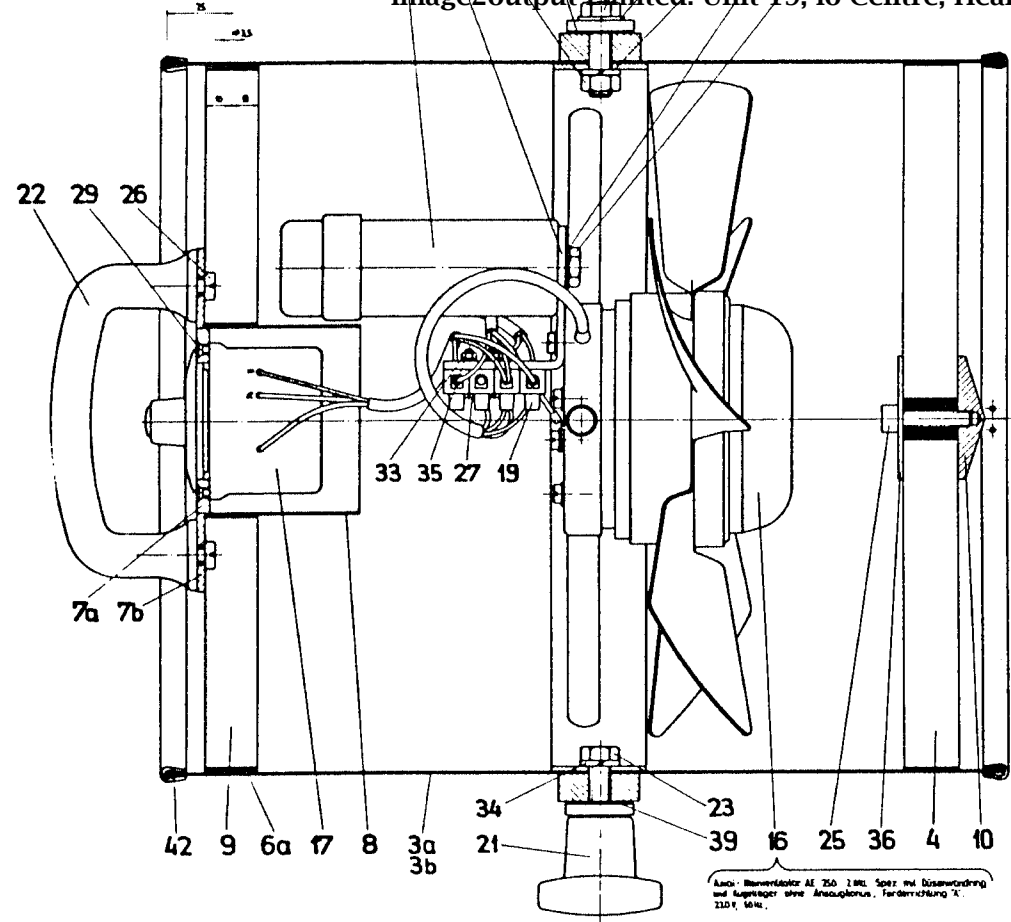

18 11 31 39 24 37 34 38 32

image2output Limited: Unit 19, io Centre, Hearle Way, Hatfield Business Park, Hatfield, Herts, AL10 9EW

Zeichnung	Gezeichnet	Rev.	Verändert	Gezeichnet	Gezeichnet	Gezeichnet
Maßstab	Gezeichnet	Rev.	Verändert	Gezeichnet	Gezeichnet	Gezeichnet
1:1						
Anmerkungen:				Anmerkungen:		
kleine Windmaschine				11		
FOBA				DAWEO-001		