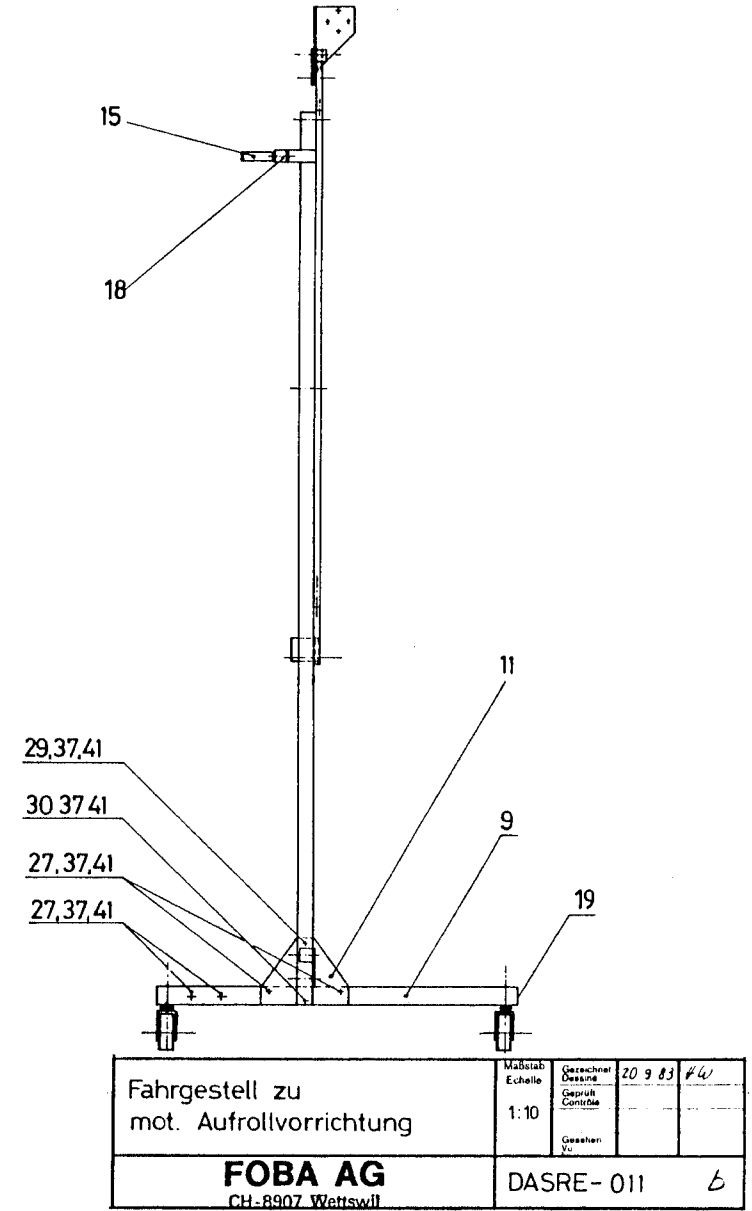

image2output Limited: Unit 19, io Centre, Hearle Way, Hatfield Business Park, Hatfield, Herts, AL10 9EW

Fahrgestell zu mot. Aufrollvorrichtung	Maßstab Echelle	Gezeichnet Dessiné	20 9 83	#4
	1:10	Geprüft Contrôlé		
FOBA AG CH-8907 Wettswil		Gezeichnet Dessiné	20 9 83	#4
		Geprüft Contrôlé	DASRE-011	6