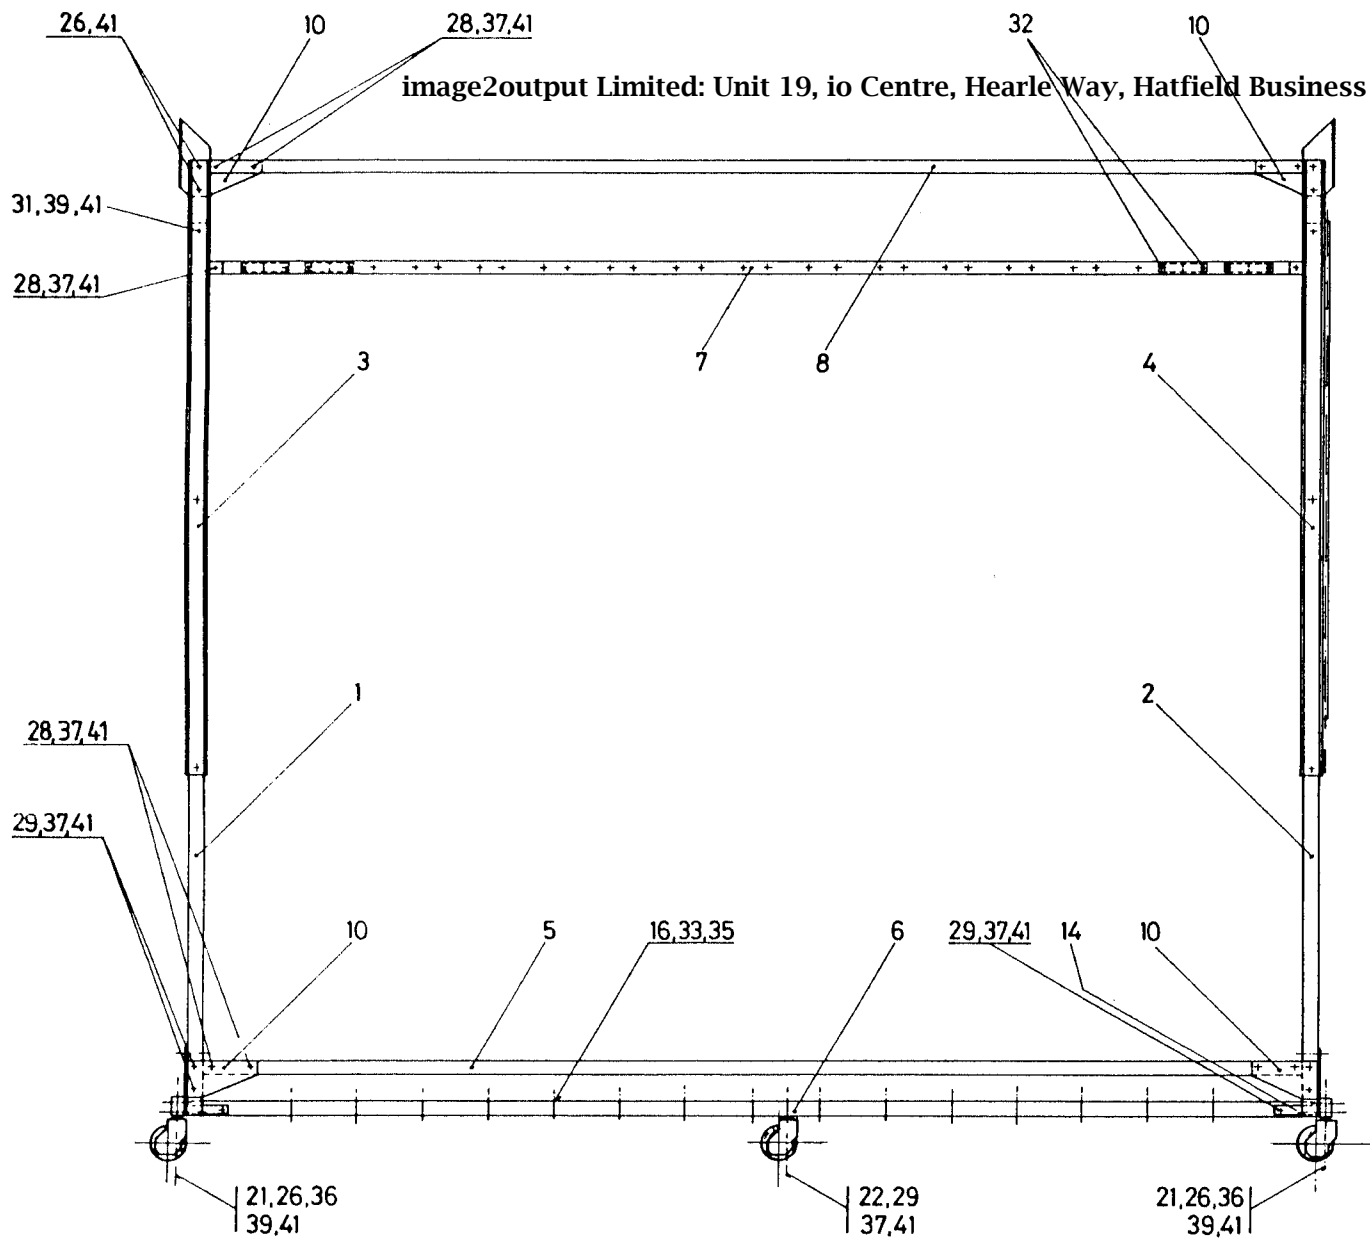

image2output Limited: Unit 19, io Centre, Hearle Way, Hatfield Business Park, Hatfield, Herts, AL10 9EW

Fahrgestell zu mot. Aufrollvorrichtung	Maßstab Echelle	Gezeichnet Dessiné	20 9 83	#4
	1:10	Geprüft Contrôlé		
FOBA AG CH-8907 Wettswil		Gezeichnet Dessiné	20 9 83	#4
		Geprüft Contrôlé	DASRE-011	6