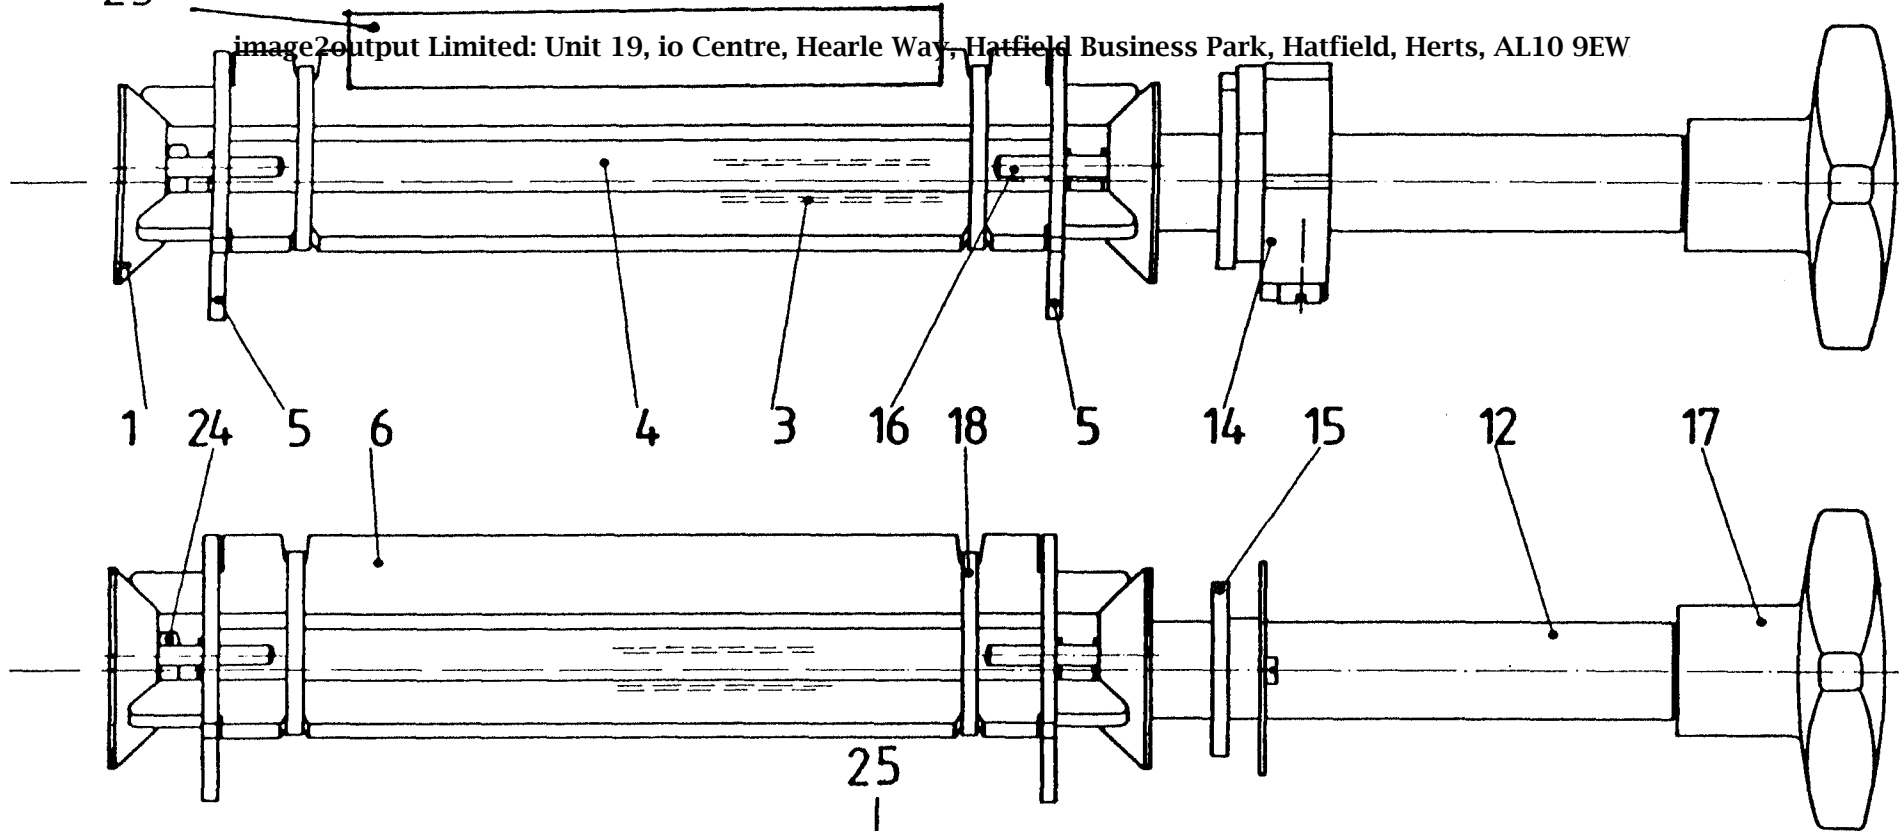

25

image2output Limited: Unit 19, io Centre, Hearle Way, Hatfield Business Park, Hatfield, Herts, AL10 9EW

26

| Stückzahl | | | | Gegenstand | Pos. | Werkstoff | Gehört zu | Bemerkungen |
|-------------------------|-----|----|---|-------------|------|-----------|-------------------|--|
| IV | III | II | I | Anderungen. | | | Stückl sep | Ersetzt durch Ersetzt für |
| Aufrollvorrichtung kpl. | | | | | | | Maßstab 1:1 | Gezeichnet 23.09.97 <i>Jan</i> Geprüft Gesehen |
| FOBA® | | | | | | | DAPAO/DAPAA - 030 | |