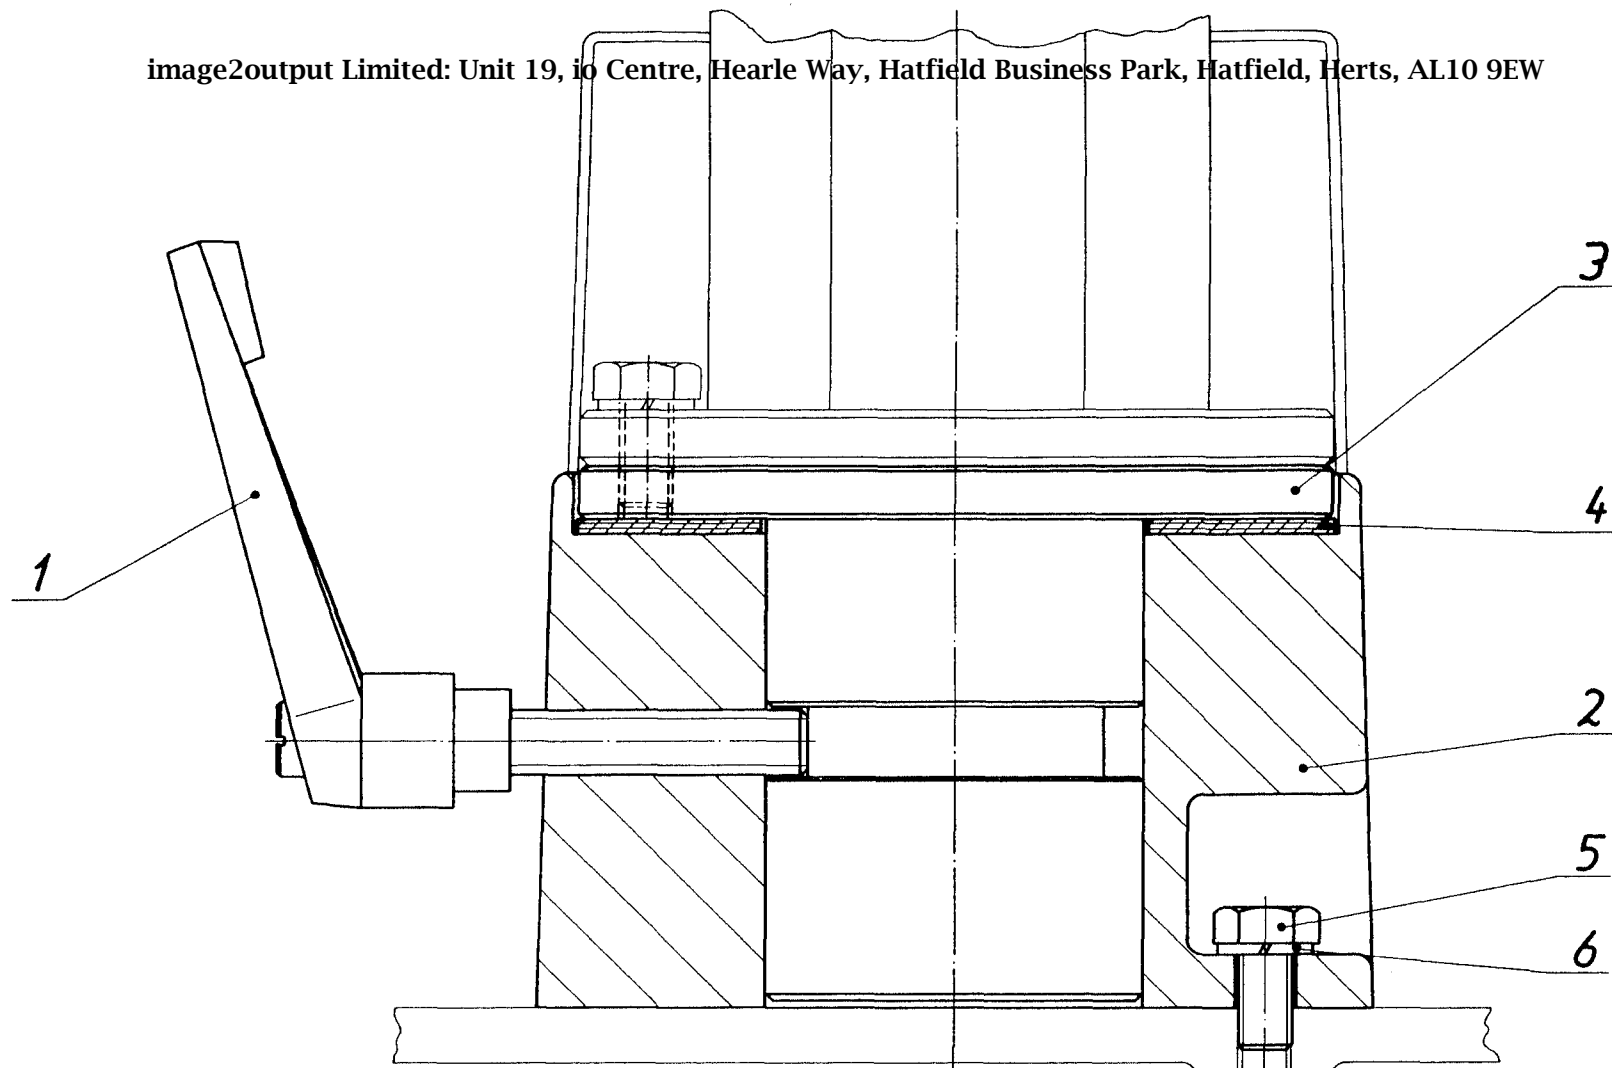

Ersatzteile zu:

Spare-parts to:

ASOBU

Pos.	Gegenstand	Item	Code
1	Klemmhebel	Clamping lever	38
2	Sockel	Base	76
3	Flansch	Flange	63
4	Scheibe	Washer	40
5	6kt. Schraube M10 x 25	Hex. screw M10 x 25	5
6	Federring M10	Spring washer M10	5

Stückzahl Nombre de pièces				Gegenstand Spécification	Pos. Rep.	Werkstoff Matière	Modell Modèle	Bemerkungen Observations
IV	III	II	I	Änderungen: Modifications:			Ersetzt durch: Remplacé par:	
							Ersetzt für: Remplace:	
				Drehsockel	Maßstab Echelle	Gezeichnet Dessiné	9.382	<i>ku</i>
					1:1	Geprüft Contrôlé		
						Gesehen Vu		