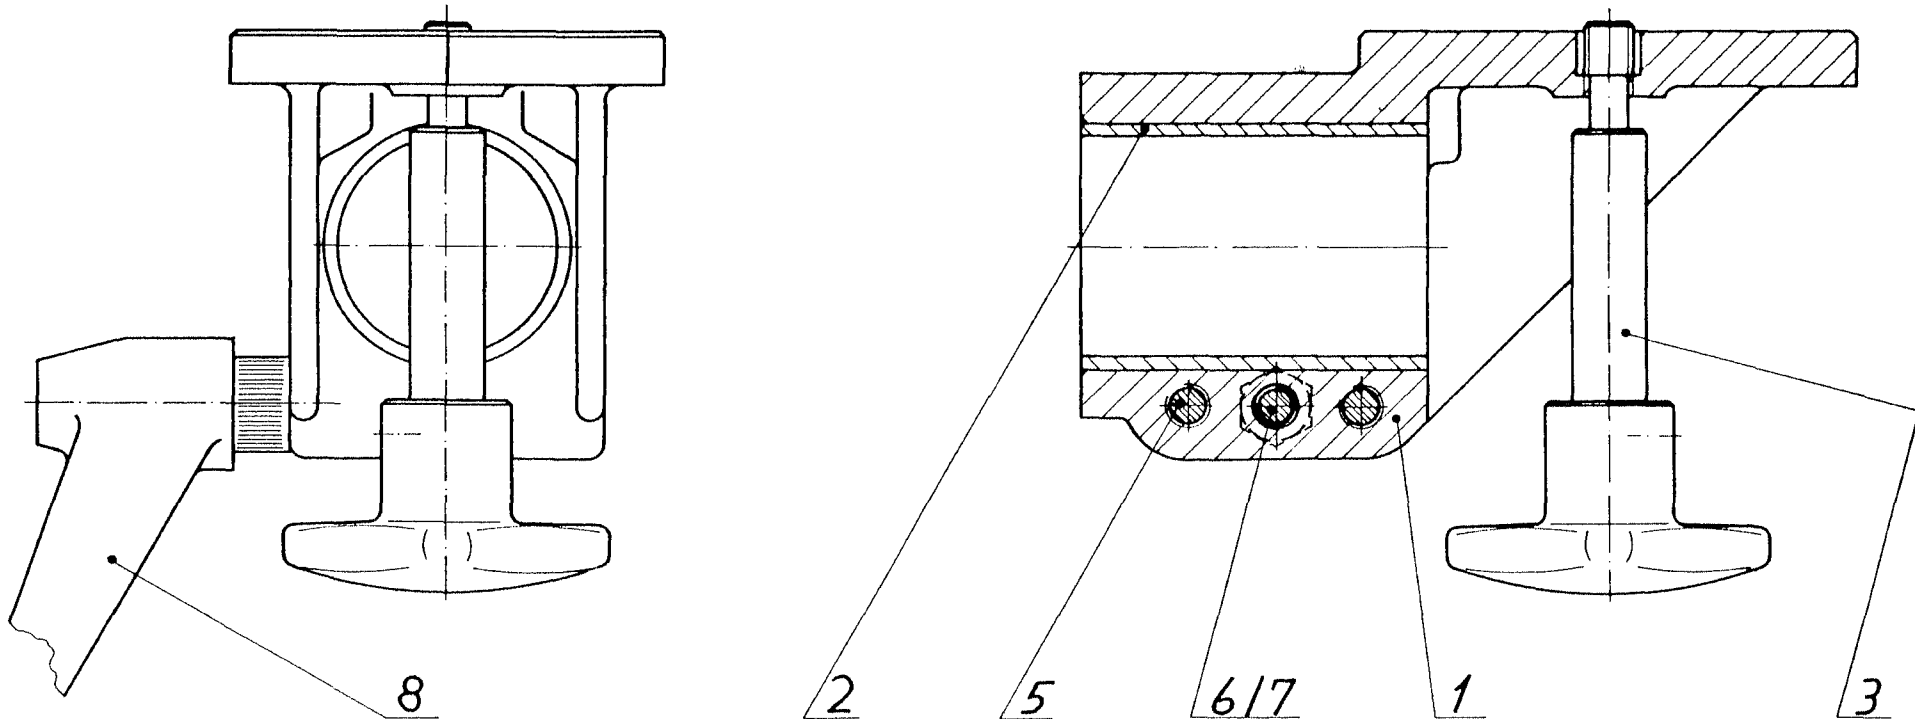

Ersatzteile zu:

Spare-parts to:

ASOBA

Pos.	Gegenstand	Item	Code
2	Büchse	Bushing	42
3	Kameraschraube kpl.	Camera Srew compl.	37
5	Schraube M8 x 50	Screw M8 x 50	5
6	Schraube M8 x 60	Screw M8 x 60	5
7	Spezial Mutter	Nut spec.	10
8	Hebelgriff M8	Handle M8	20

				FOBA AG			ASOBA-003			
				CH-8907 Wettswil						
Stückzahl Nombre de pièces		Gegenstand Spécification		Pos Rep.	Werkstoff Matériau		Modell Modèle	Bemerkungen Observations		
IV	III	II	I	Änderungen: Modifications:				Ersetzt durch: Remplacé par:		
								Ersatz für: Remplace:		
Zusammenstellung Kamera Neigekopf							Maßstab Echelle	Gerechnet Dessiné	16.7.81	Kan
							1:1	Geprüft Contrôlé		
							Gesehen Vu			