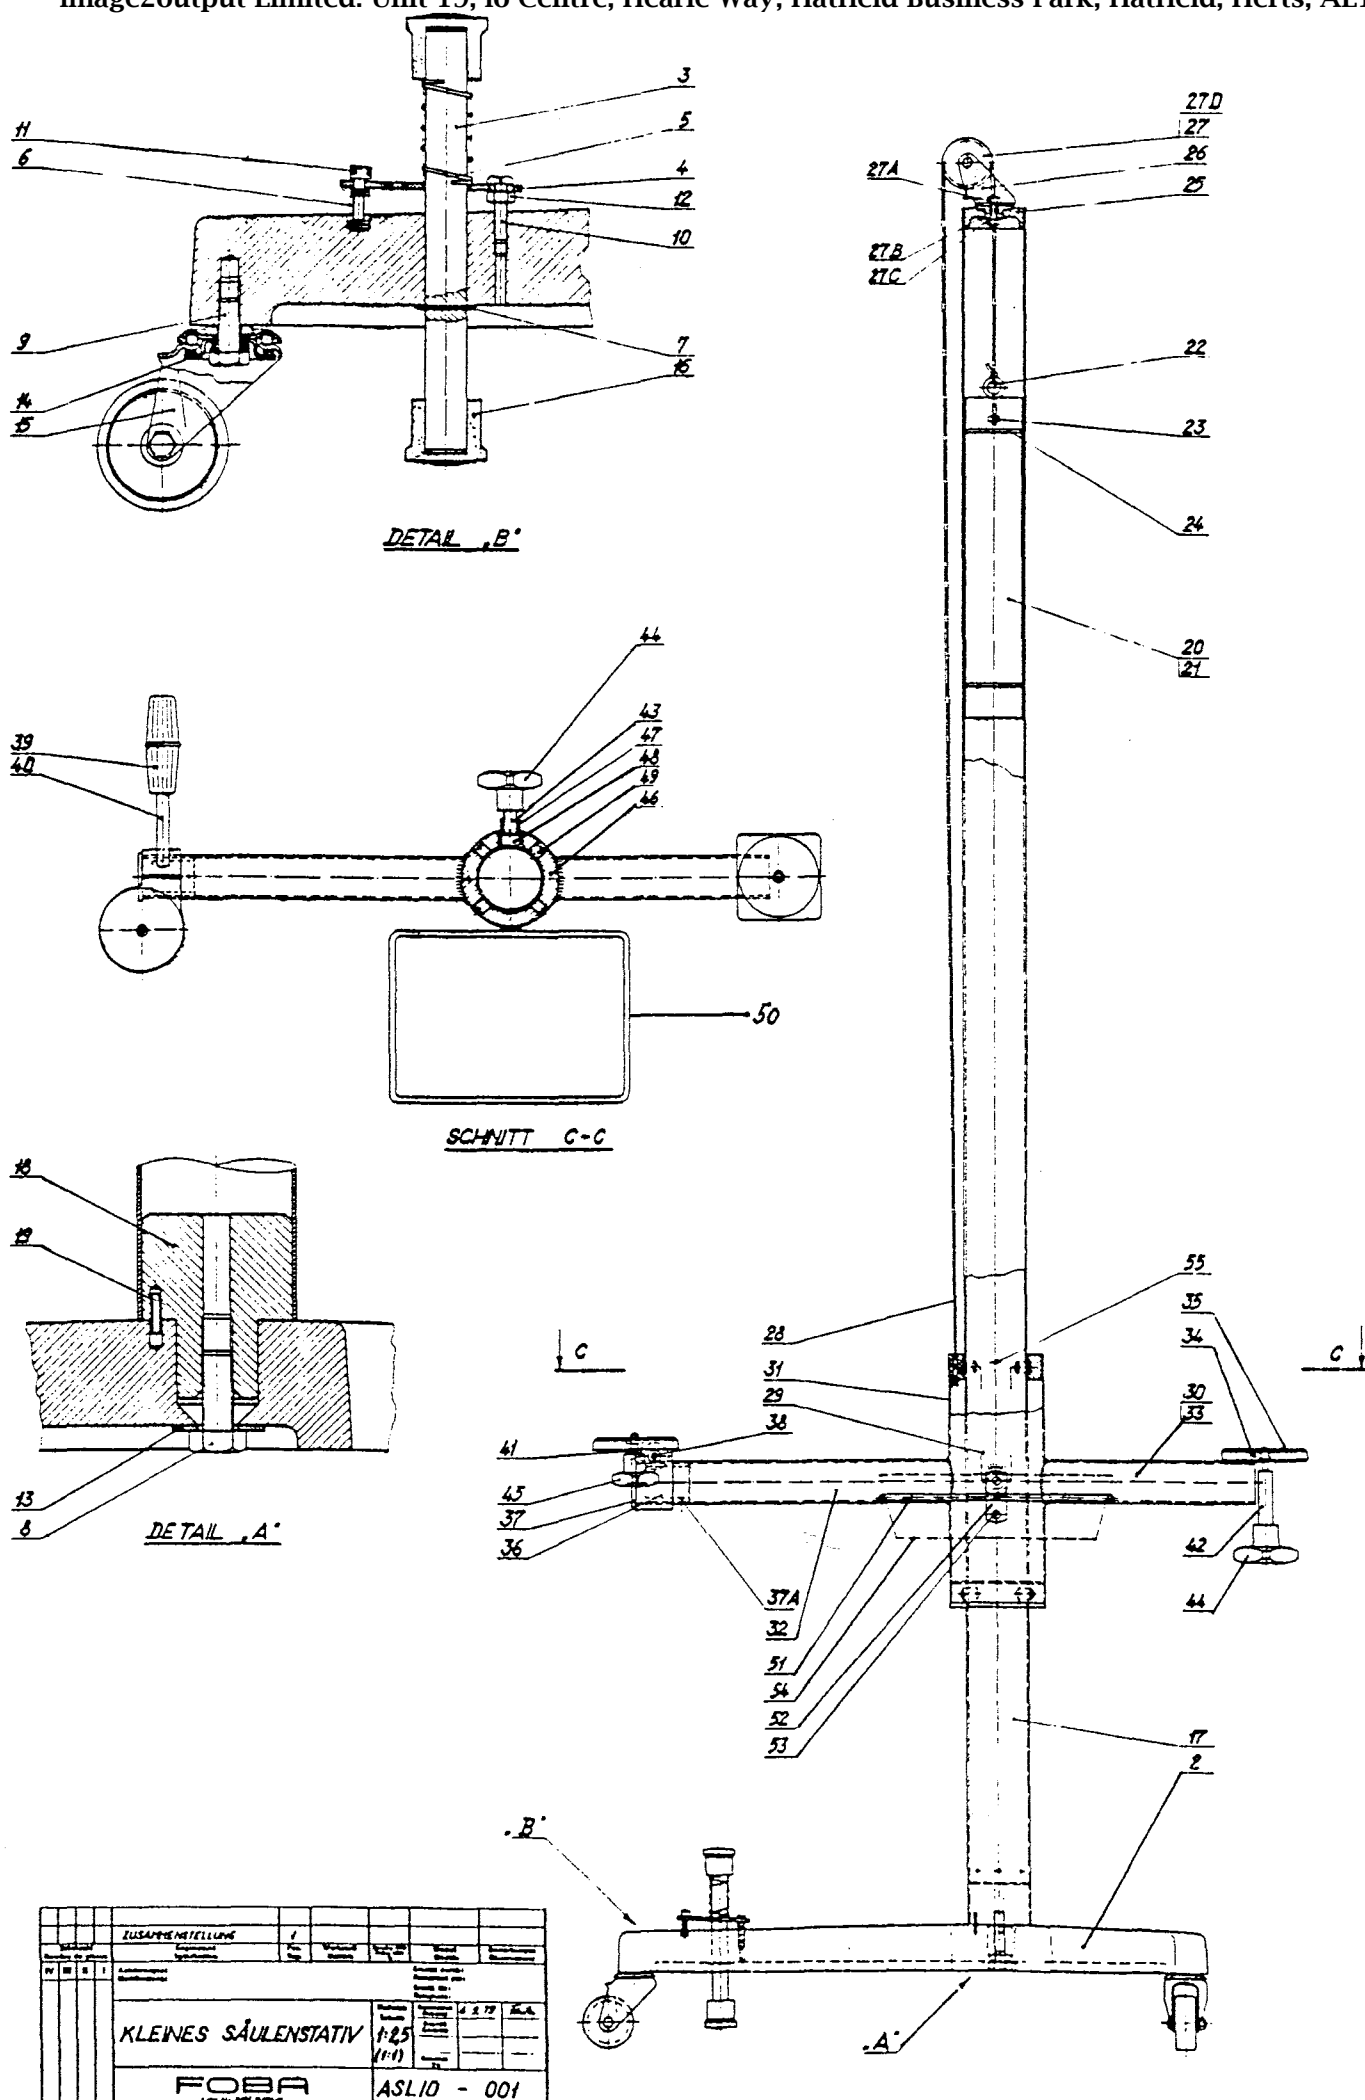

Ersatzteile zu:

Spare-parts to:

ASLIO

Pos.	Gegenstand	Item	Code
2	Stativfuss allein	Base only	300
3	Fixierbolzen	Locating bolt	20
4	Klemmplatte	Clamping plate	20
5	Druckfeder	Spring	15
6	Druckfeder	Spring	15
7	Spannstift dm. 3 x 20	Pin dm. 3 x 20	5
8	6kt. Schraube M12 x 30	Hex. screw M12 x 30	5
9	6kt. Schraube M8 x 20	Hex. screw M8 x 20	5
10	PAN-HEAD-Schraube M5 x 20	PAN-HEAD-screw M5 x 20	5
11	ISK-Schraube M5 x 16	ISK-screw M5 x 16	5
12	Mutter M5	Nut M5	5
13	U-Scheibe 15 / 35 / 3	Washer 15 / 35 / 3	5
14	Federring M8	Spring washer M8	5
16	Gummikappe	Rubber cap	24
17	Säule kompl. inkl. Pos. 18 / 19	Column compl. incl. pos. 18 / 1	69
20	Gegengewicht kompl. inkl. Pos. 21 / 22 / 23 / 24	Counter weight compl. incl. pos. 21 / 22 / 23 / 24	56
24	Gummiring	Rubber ring	14
25	Flansch	Flange	33
27	Seilrolle kompl. inkl. Pos. 27A / 27B / 27C / 27	Rope roller compl. incl. pos. 27A / 27B / 27C / 27D	34
29	Kreuzteil kompl. inkl. Pos. 30/31/32/33/34/35	Cross piece compl. incl. pos. 30/31/32/33/34/35	300
35	Unterlage	Rubber plate	20
36	Neigekopf	Tilt head	51
37	Abschlusszapfen	Cover	8
38	ISK-Schraube M8 x 45	ISK-screw M8 x 45	5
39	Handgriff inkl. Pos. 40	Handle incl. pos. 40	38
41	Kameraschraube	Camera screw	27
42	Kameraschraube	Camera screw	29
43	Gewindebolzen	Threaded bolt	18
44	Kreuzgriff dm. 60	Star knob dm. 60	21
45	Kreuzgriff dm. 45	Star knob dm. 45	20
46	Führungsring inkl. 4 x Pos. 49	Guide ring incl. 4 x pos. 49	49
48	Bolzen	Bolt	15
49	Gewindestift M12 x 1	Threaded bolt M12 x 1	10
50	Korbhalter kompl. inkl. Pos. 51 / 52 / 53	Basket holder compl. incl. pos. 51 / 52 / 53	48
53	Senkschraube M4 x 8	Screw M4 x 8	5
54	Korb	Basket	0

ZUSAMMENSTELLUNG		1					
Pos.	Bezeichnung	Menge	Material	Größe	Größe	Größe	Größe
1	KLEINES SÄULENSTATIV	1:25	(1:1)				
FOBA		ASL10 - 001					