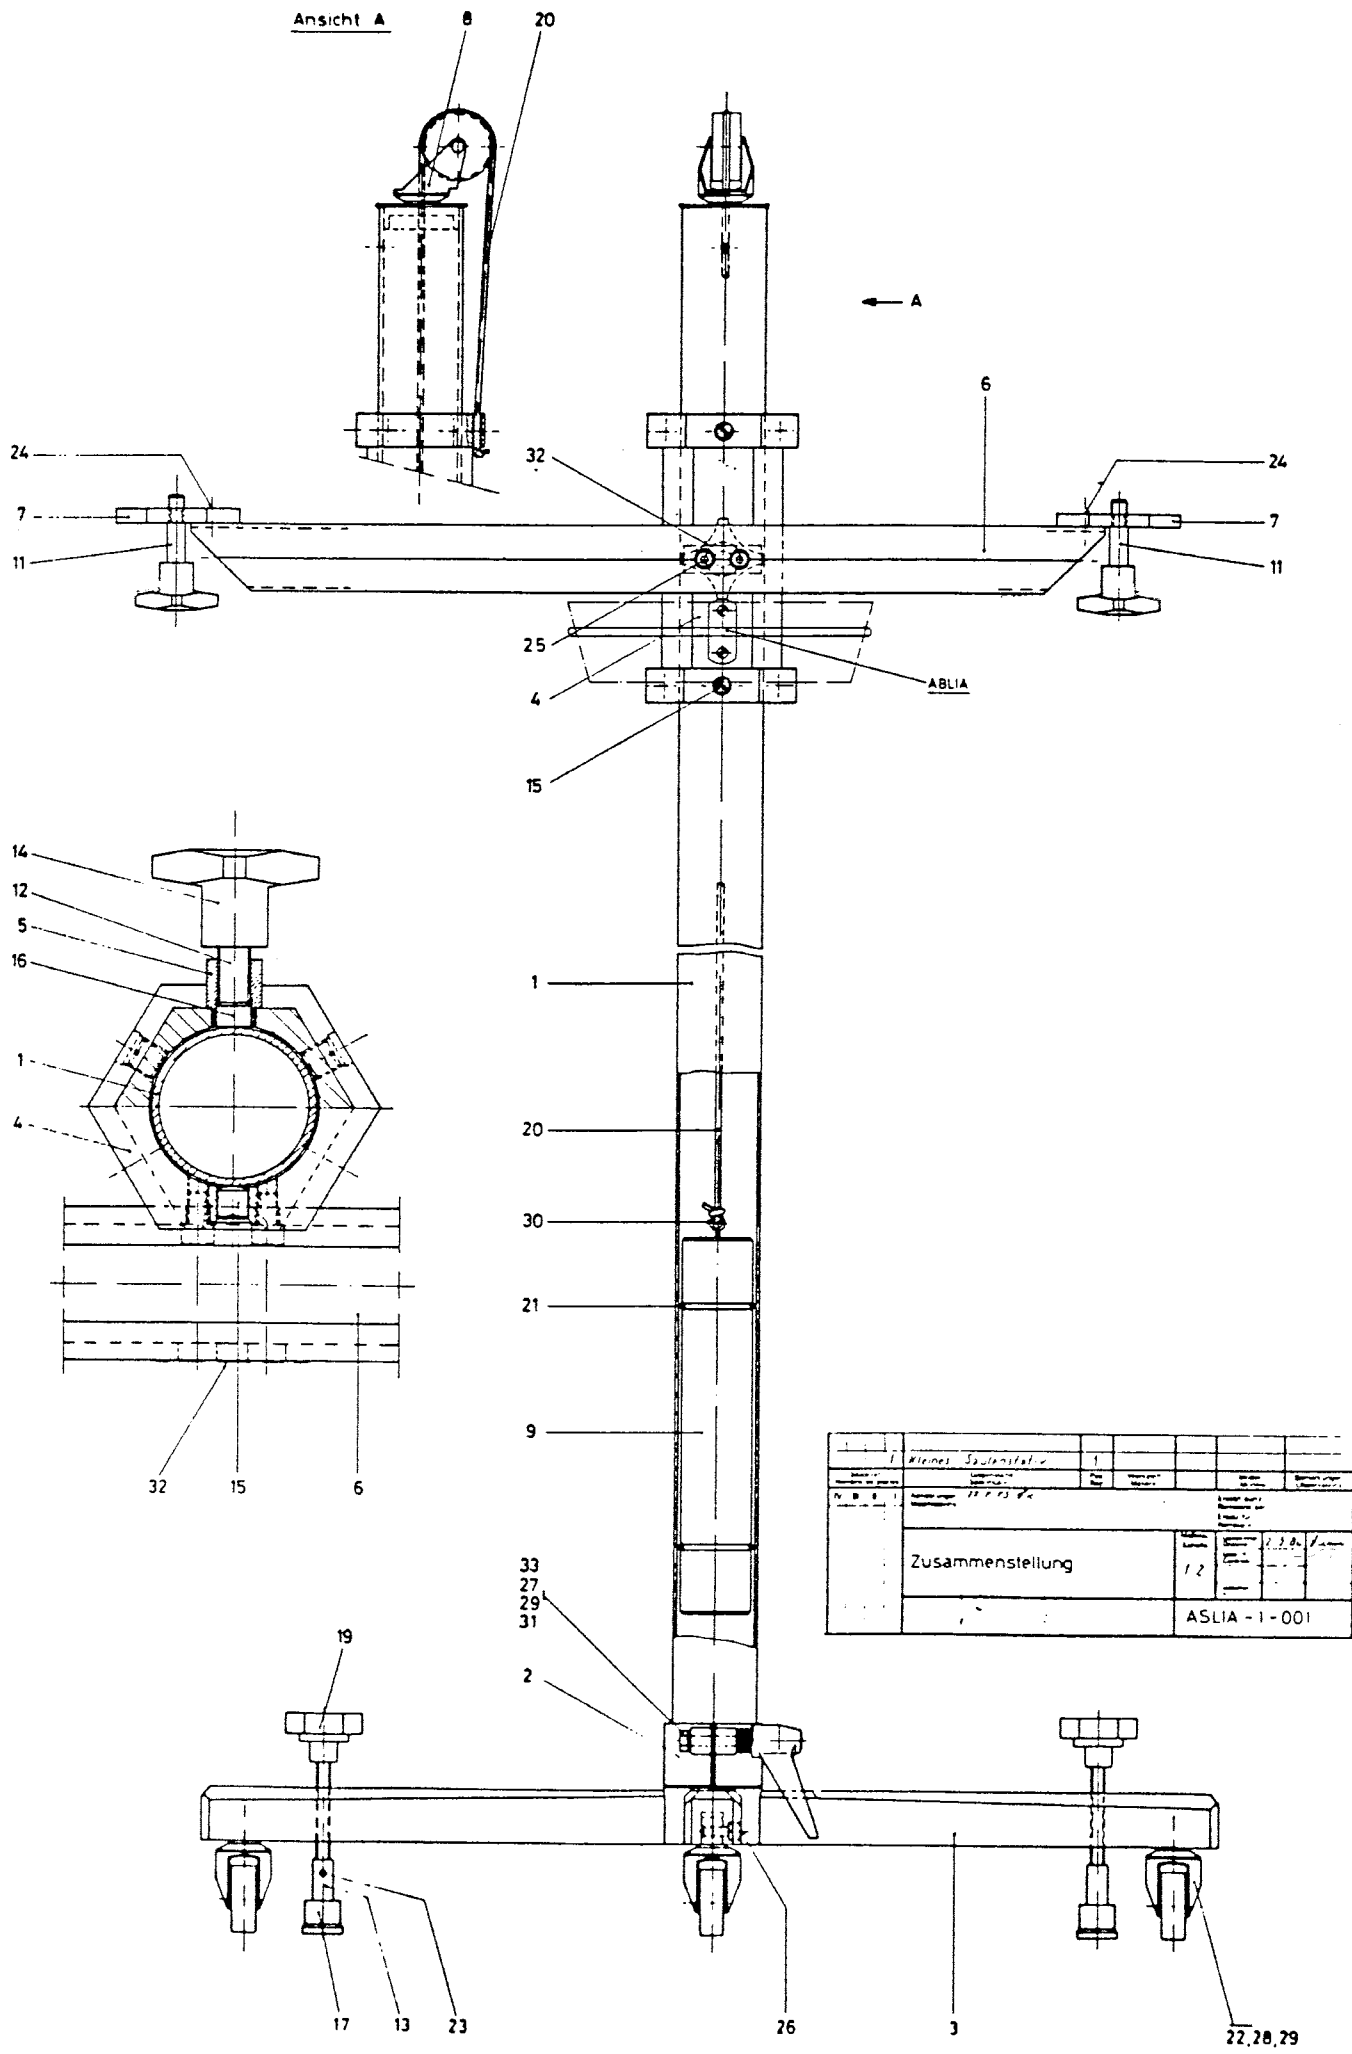

Ersatzteile zu:

Spare-parts to:

ASLIA

Pos.	Gegenstand	Item	Code
1	Säule	Column	69
2	Sockel kompl.	Base compl.	60
	inkl. Pos. 27 / 29 / 31 / 33	incl. pos. 27 / 29 / 31 / 33	
3	Fuss	Base	47
4	Kreuzteil inkl. Pos. 5	Cross piece incl. Pos. 5	67
5	Gewindehülse	Screw socket	20
6	Arm	Arm	55
7	Kameraplatte	Camera plate	35
8	Seilrolle kompl.	Rope pully compl.	34
9	Gegengewicht kompl.	Counter weight compl.	56
	inkl. Pos. 21 / 30	incl. pos. 21 / 30	
11	Kameraschraube kompl.	Camera screw compl.	37
12	Gewindebolzen	Threaded bolt	15
13	Gewindebüchse	Screw socket	23
14	Kreuzgriff	Star knob	21
15	Gewindestift	Screw socket	10
16	Bolzen	Bolt	11
17	Gummifuss	Rubber cover	18
19	Griff	Handle	38
20	Seil 1650 1g dm 4	Rope 1650 1g dm 4	27
21	O-Ring dm 45 x 5	O-ring dm 45 x 5	14
22	Lenkrolle	Caster	27
23	Gewindestift m. I-6kt. M4 x 5	Threaded pin w. I-6kt. M4 x 5	5
24	I-6kt. Schraube M6 x 10	Hex. Screw M6 x 10	5
25	I-6kt. Schraube M8 x 16	Screw M8 x 16	5
26	I-6kt. Schraube M8 x 20	Screw M8 x 20	5
27	I-6kt. Schraube M8 x 45	Hex. Screw M8 x 45	5
28	I-6kt. Schraube M8 x 20	Hex. Screw M8 x 20	5
29	Federring M8	Spring washer M8	5
31	Griff M8	Handle M8	20
33	U-Scheibe M8	Washer M8	5

Ansicht A

Kleines Systemständer		1			
Zusammenstellung		12	2.3.06		
					ASLIA - 1 - 001