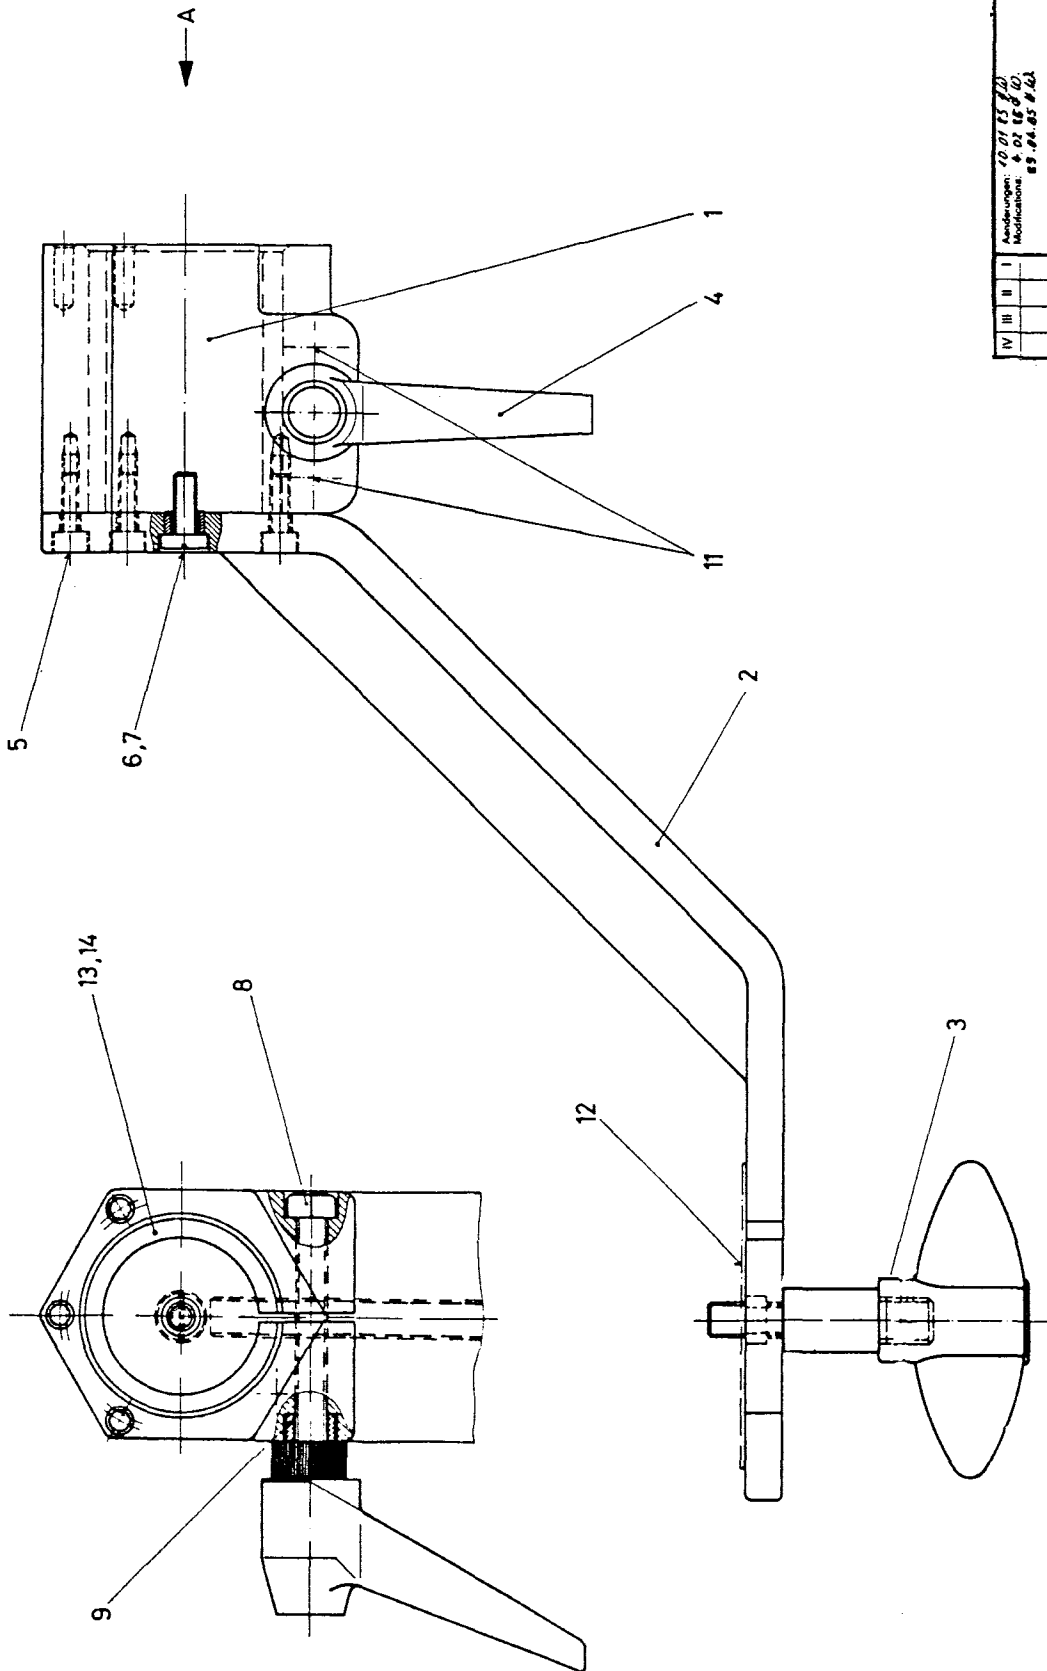

FOBA

Ersatzteile zu:

Spare-parts to:

ASGEA

Pos.	Gegenstand	Item	Code
1	Neigekopf	Head	56
2	Arm	Arm	53
3	Kameraschraube kpl.	Camera screw compl.	37
4	Hebelgriff	Handle	21
5	l.6kt. Schraube M5 x 16	l.hex. screw M5 x 16	5
6	Pan-Head Schraube M6 x 16	Pan-head screw M6 x 16	5
7	Büchse	Bushing	24
8	6kt. Schraube M8 x 70	Hex. screw M8 x 70	6
9	6kt. Mutter spez.	Nut	10
11	l.6kt. Schraube M8 x 55	l.hex. screw M5 x 55	5
12	Gummischeibe	Rubber disc	18
13	Büchse zu ASTEO / ASTIO	Bushing to ASTEO / ASTIO	42
14	Büchse zu ASABA / ASABO	Bushing to ASABA / ASABO	42

IV	III	II	I	Erweit durch Reparatur per Anleitung Reparatur	0.0.06	1/1	ASGEA - 2 - 001
Änderungen: 0.01 13.8.02 0.02 12.8.02 0.03 24.8.02				Maßstab Größe 1:1	Spez. Neigeopf kompl. FOBA AG CH-8907 Wettswil		

Ansicht - A