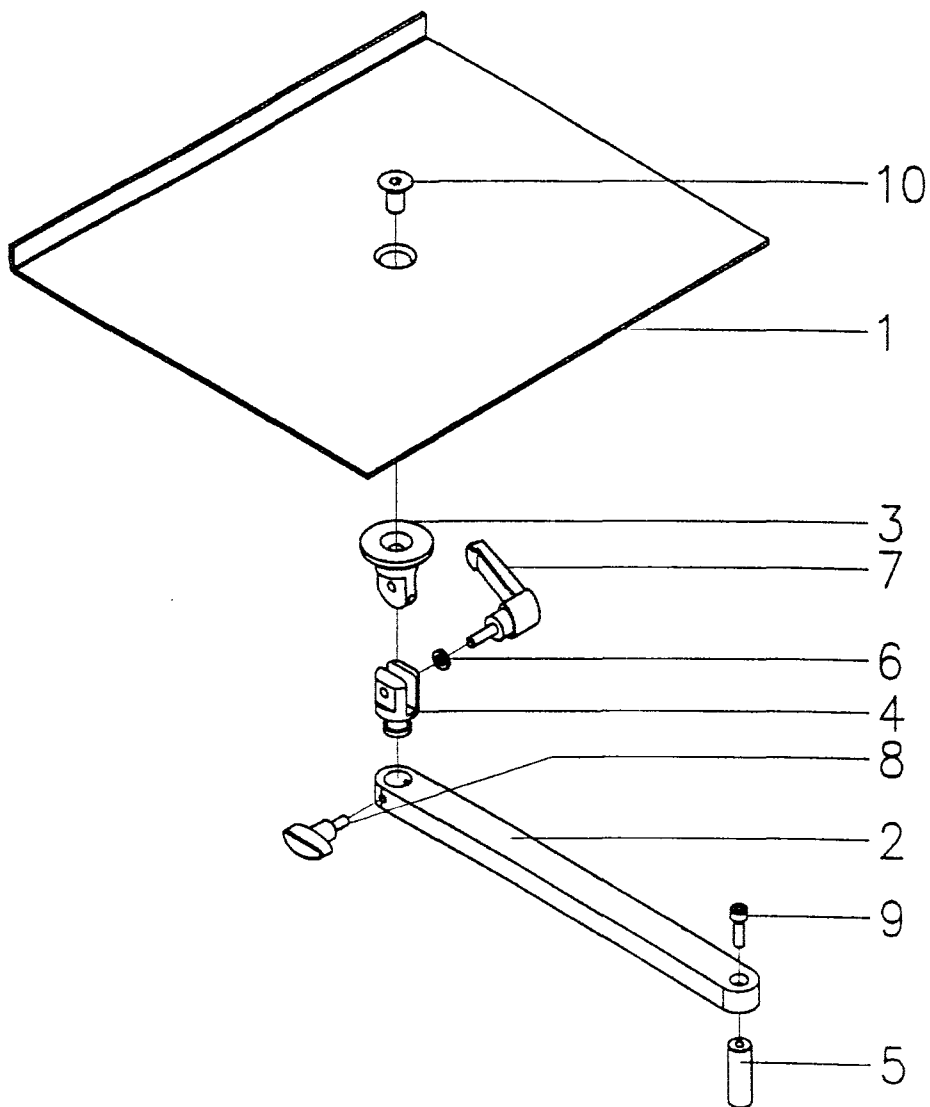

Ersatzteile zu:

Spare-parts to:

ARTEU

Pos.	Gegenstand	Item	Code
1	Ablageplatte	Plate	41
2	Haltearm	Holder arm	37
3	Gelenkteil oben	Upper link piece	40
4	Gelenkteil unten	Lower link piece	26
5	Zapfen dm 14 x 40	Pivot dm 14 x 40	26
6	Scheibe dm 6,4/12/1,6	Washer dm 6,4/12/1,6	5
7	Klemmhebel M6 x 25	Handle M6 x 25	26
8	Flügelschraube M6 x 10	Winged screw M6 x 10	12
9	Zylinderschraube M6 x 16	Screw M6 x 16	5
10	Senkschraube M10 x 15	Screw M10 x 15	5