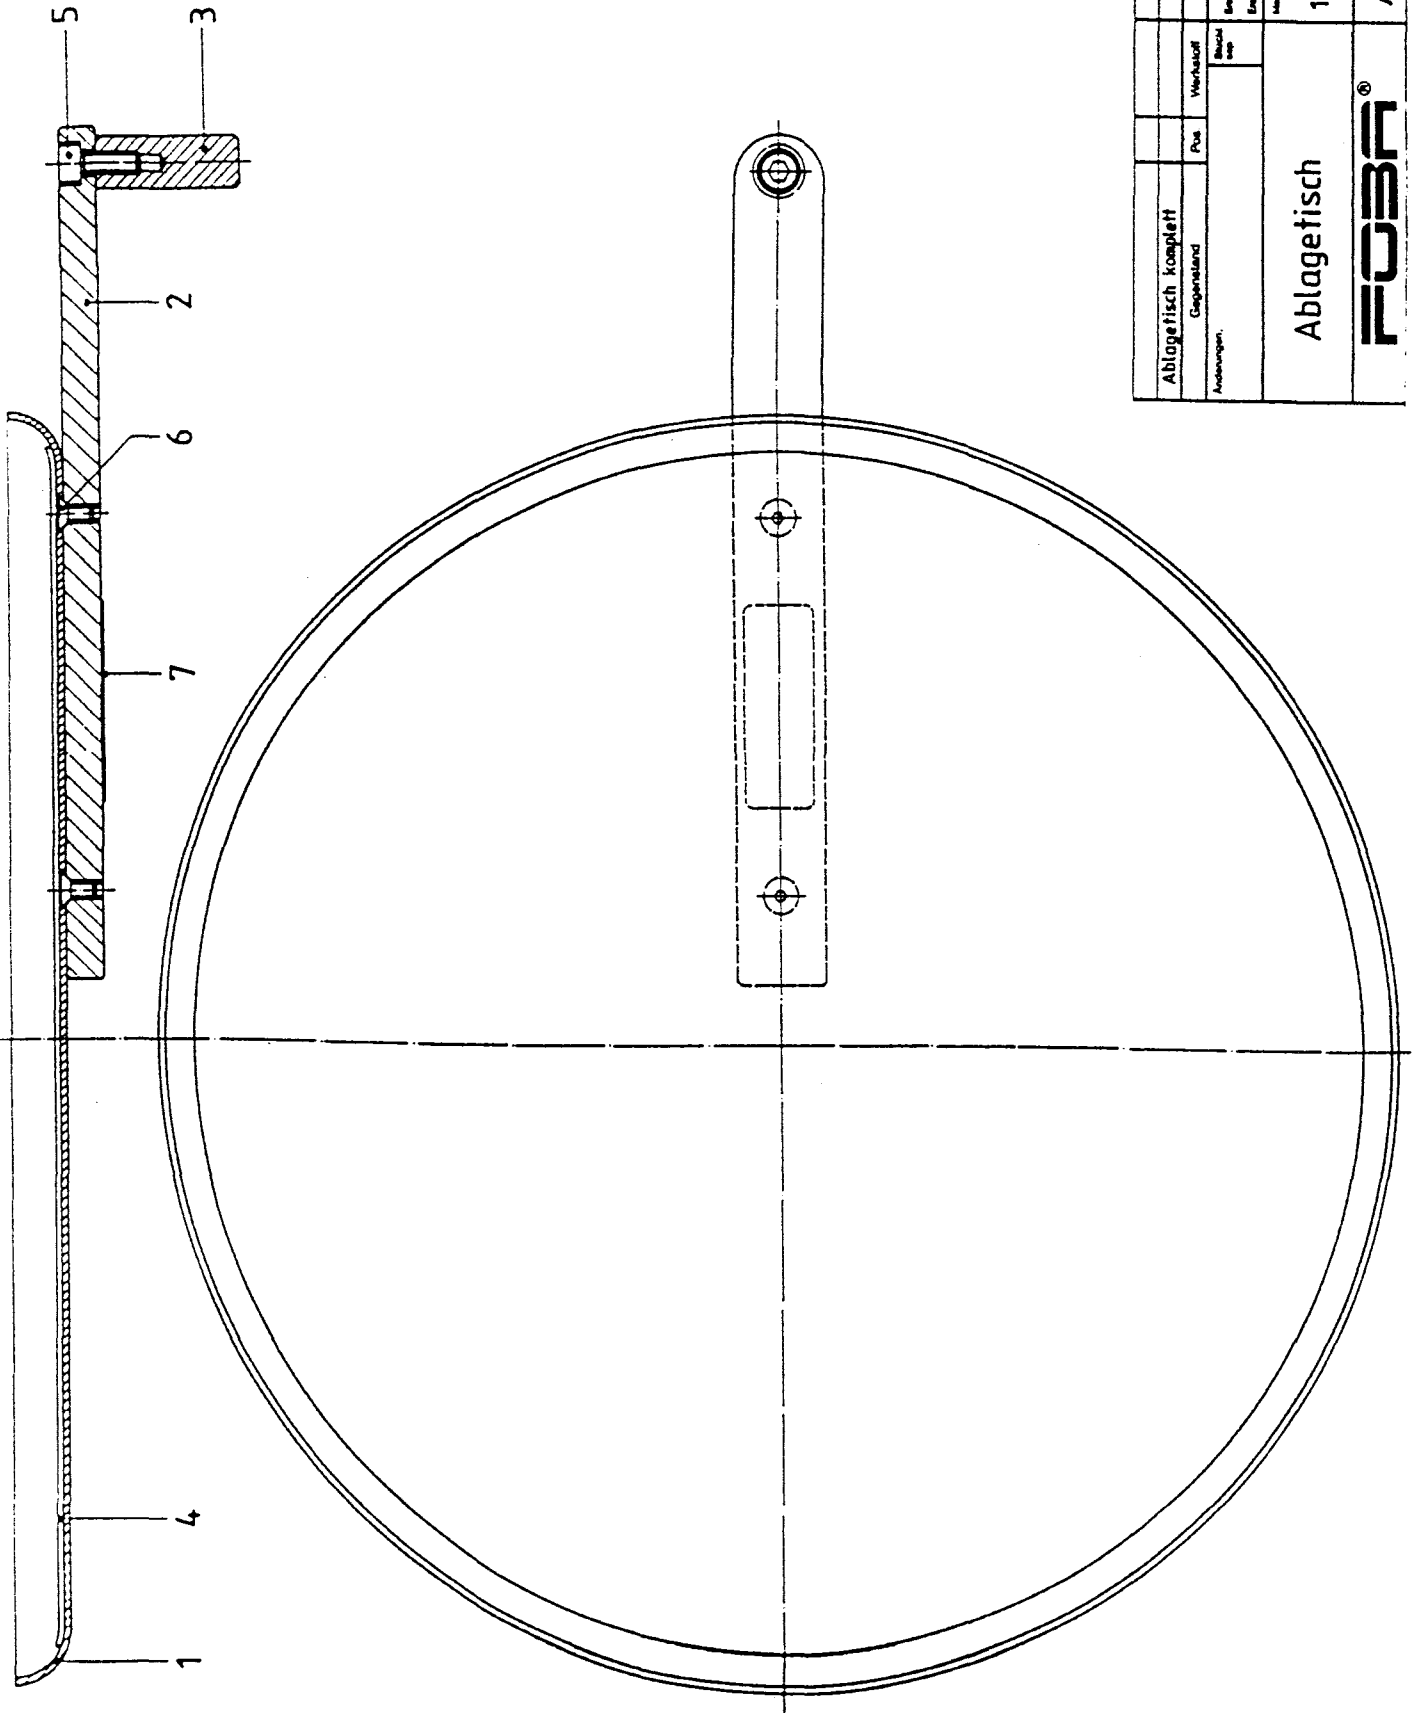

FOBA

Ersatzteile zu:

Spare-parts to:

ARTEO

Pos.	Gegenstand	Item	Code
1	Ablageteller dm 340 x 15	Accessory plate dm 340 x 15	44
2	Haltearm 25 x 10 x 230	Holder arm 25 x 10 x 230	35
3	Zapfen dm 14 x 40	Pivot dm 14 x 40	26
4	Filzrondelle dm 320 x 1,5	Felt dm 320 x 1,5	32
5	Zylinderschraube M6 x 16	Screw M6 x 16	5
6	Senkschraube M5 x 10	Screw M5 x 10	5
7	FOBA- Etikette 55 x 19	FOBA stick 55 x 19	5

Ablagetisch komplett		Gegenstand		Part		Verzeichnis		Geht über zu		Bemerkungen	
Anmerkungen:		Blatt Nr.		Blatt von		Erstellt durch:		Erstellt am:		Gezeichnet	
						1:1		15.11.95		GS	
										ARTEO - 001	