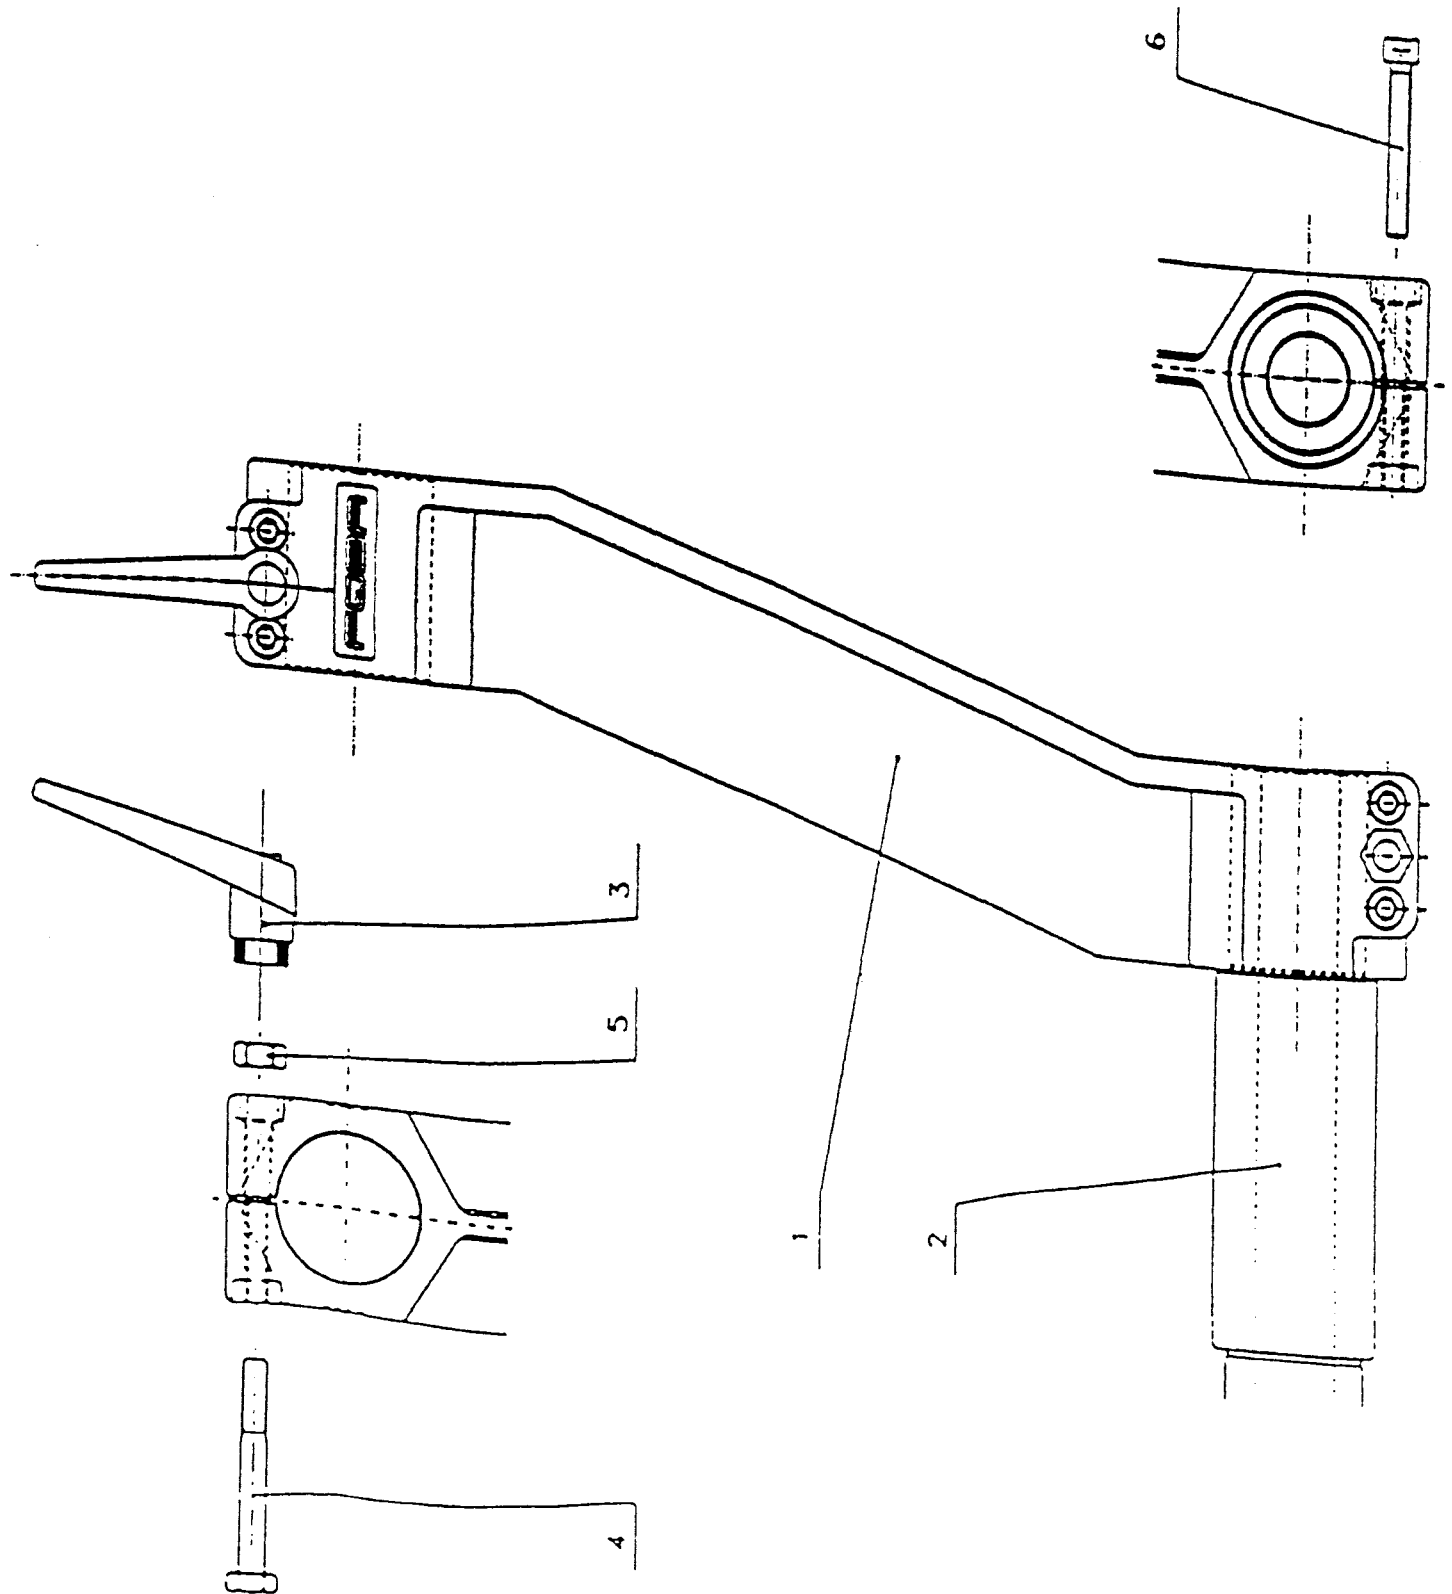

FOBA

Ersatzteile zu:

Spare-parts to:

ARTEI

Pos.	Gegenstand	Item	Code
1	Arm für tiefere Positionen	Arm for lower position	76
2	Bolzen	Bolt	58
3	Klemmhebel M10	Clampinglever M10	30
4	6kt.-Schraube M10 x 75	Hex. Nut M10 x 75	5
5	6kt.-Mutter Spezial	Hex. Nut specially	11
6	Zylinderschraube M8 x 60	Screw M8 x 60	5

FOBA®

STUDIO - TECHNOLOGY

ARTEI